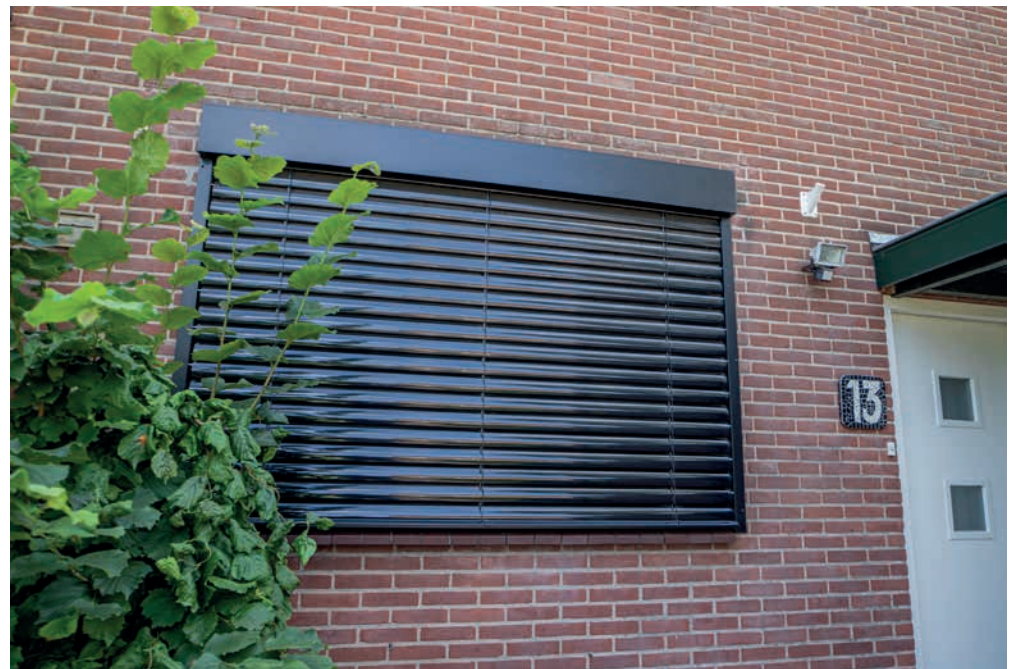

Fotoboek Textieldaken

Raffstore

(compacte cassettehoogte)

Buitenjaaloezieën

Rechte cassette - Quadro

Afgeschuinde cassette - Pento

Ronde cassette - Rondo

Modulo

(compacte cassettediepte)

Buitenja loezieën

Inbouw

Buitenjaaloezieën

27

Staaldraadgeleiding zodat de
buitenjaloezie niet geplaatst
hoeft te worden met geleiders
aan de zijkant.

Creator of
Exceptional Homes

KARAZ