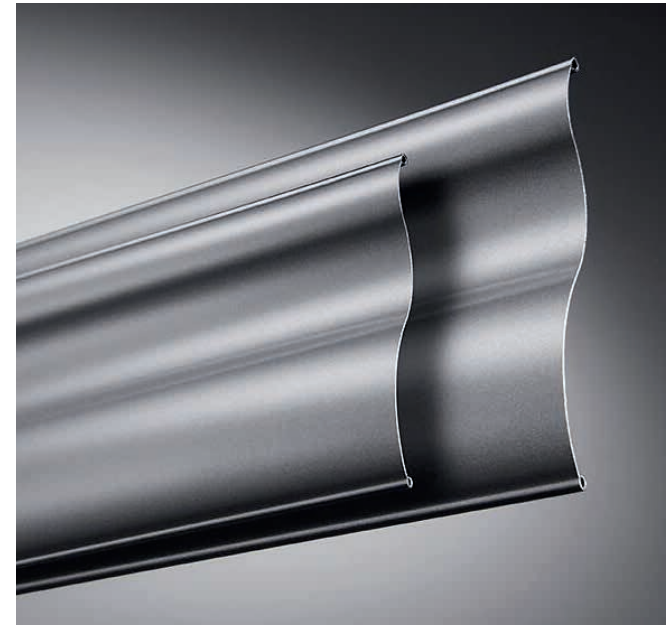

Fotoboek Textieldaken

Raffstore

(compacte cassettehoogte)

Buitenjaaloezieën

Rechte cassette - Quadro

Afgeschuinde cassette - Pento

Ronde cassette - Rondo

Modulo

(compacte cassettediepte)

Buitenja loezieën

Inbouw

Buitenjaaloezieën

27

Staaldraadgeleiding zodat de
buitenjaloezie niet geplaatst
hoeft te worden met geleiders
aan de zijkant.

Creator of
Exceptional Homes

KARAZ

Lameltypes

Buitenjaaloezieën

FL - lamel (basis)

GL - lamel (gekraald, extra stabiliteit)

DBL - lamel (golvende S-lamel)

CDL - lamel (dim-out)

ZL - lamel

Voorbeeld van gesloten lamellen (CDL)