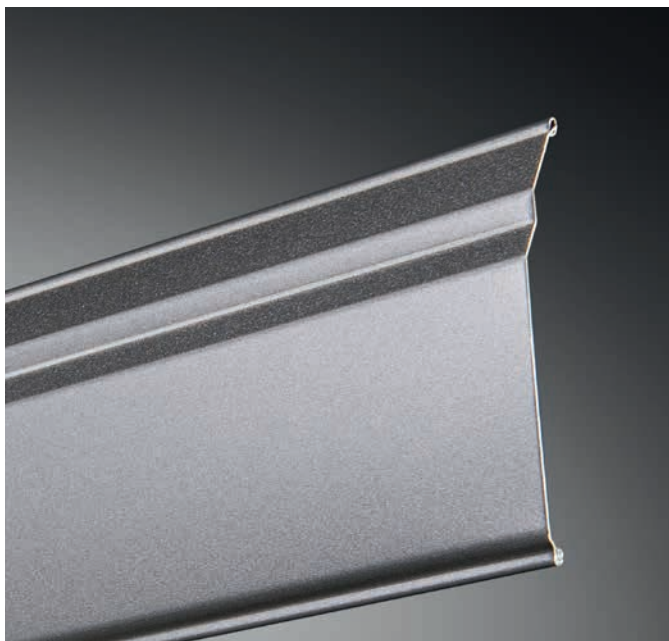

Fotoboek Textieldaken

Raffstore

(compacte cassettehoogte)

Buitenjaaloezieën

Rechte cassette - Quadro

Afgeschuinde cassette - Pento

Ronde cassette - Rondo

Modulo

Lameltypes

Buitenjaaloezieën

FL - lamel (basis)

GL - lamel (gekraald, extra stabiliteit)

DBL - lamel (golvende S-lamel)

CDL - lamel (dim-out)

ZL - lamel

Voorbeeld van gesloten lamellen (CDL)