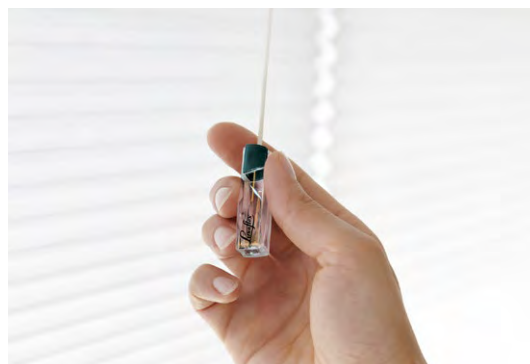

ONTWORPEN MET HET OOG OP VEILIGHEID

Wij beschouwen kindveiligheid als onze hoogste prioriteit. Het vormt daarom een integraal onderdeel van onze ontwerpfilosofie. Van soepele handmatige bediening tot volledig gemotoriseerde systemen voor smarthomes. Luxaflex® biedt tal van innovatieve bedieningssystemen die zijn ontworpen met het oog op veiligheid, comfort en stijl.

LITERISE®

Het LiteRise® systeem is het toppunt van minimalisme: duw de raambekleding gewoon simpel omhoog of omlaag en ze blijven op precies de gewenste positie zitten.

SMARTCORD®

De bekroonde Luxaflex® SmartCord® bediening heeft een intrekbaar koord dat altijd even lang blijft wanneer je het product opent of sluit.