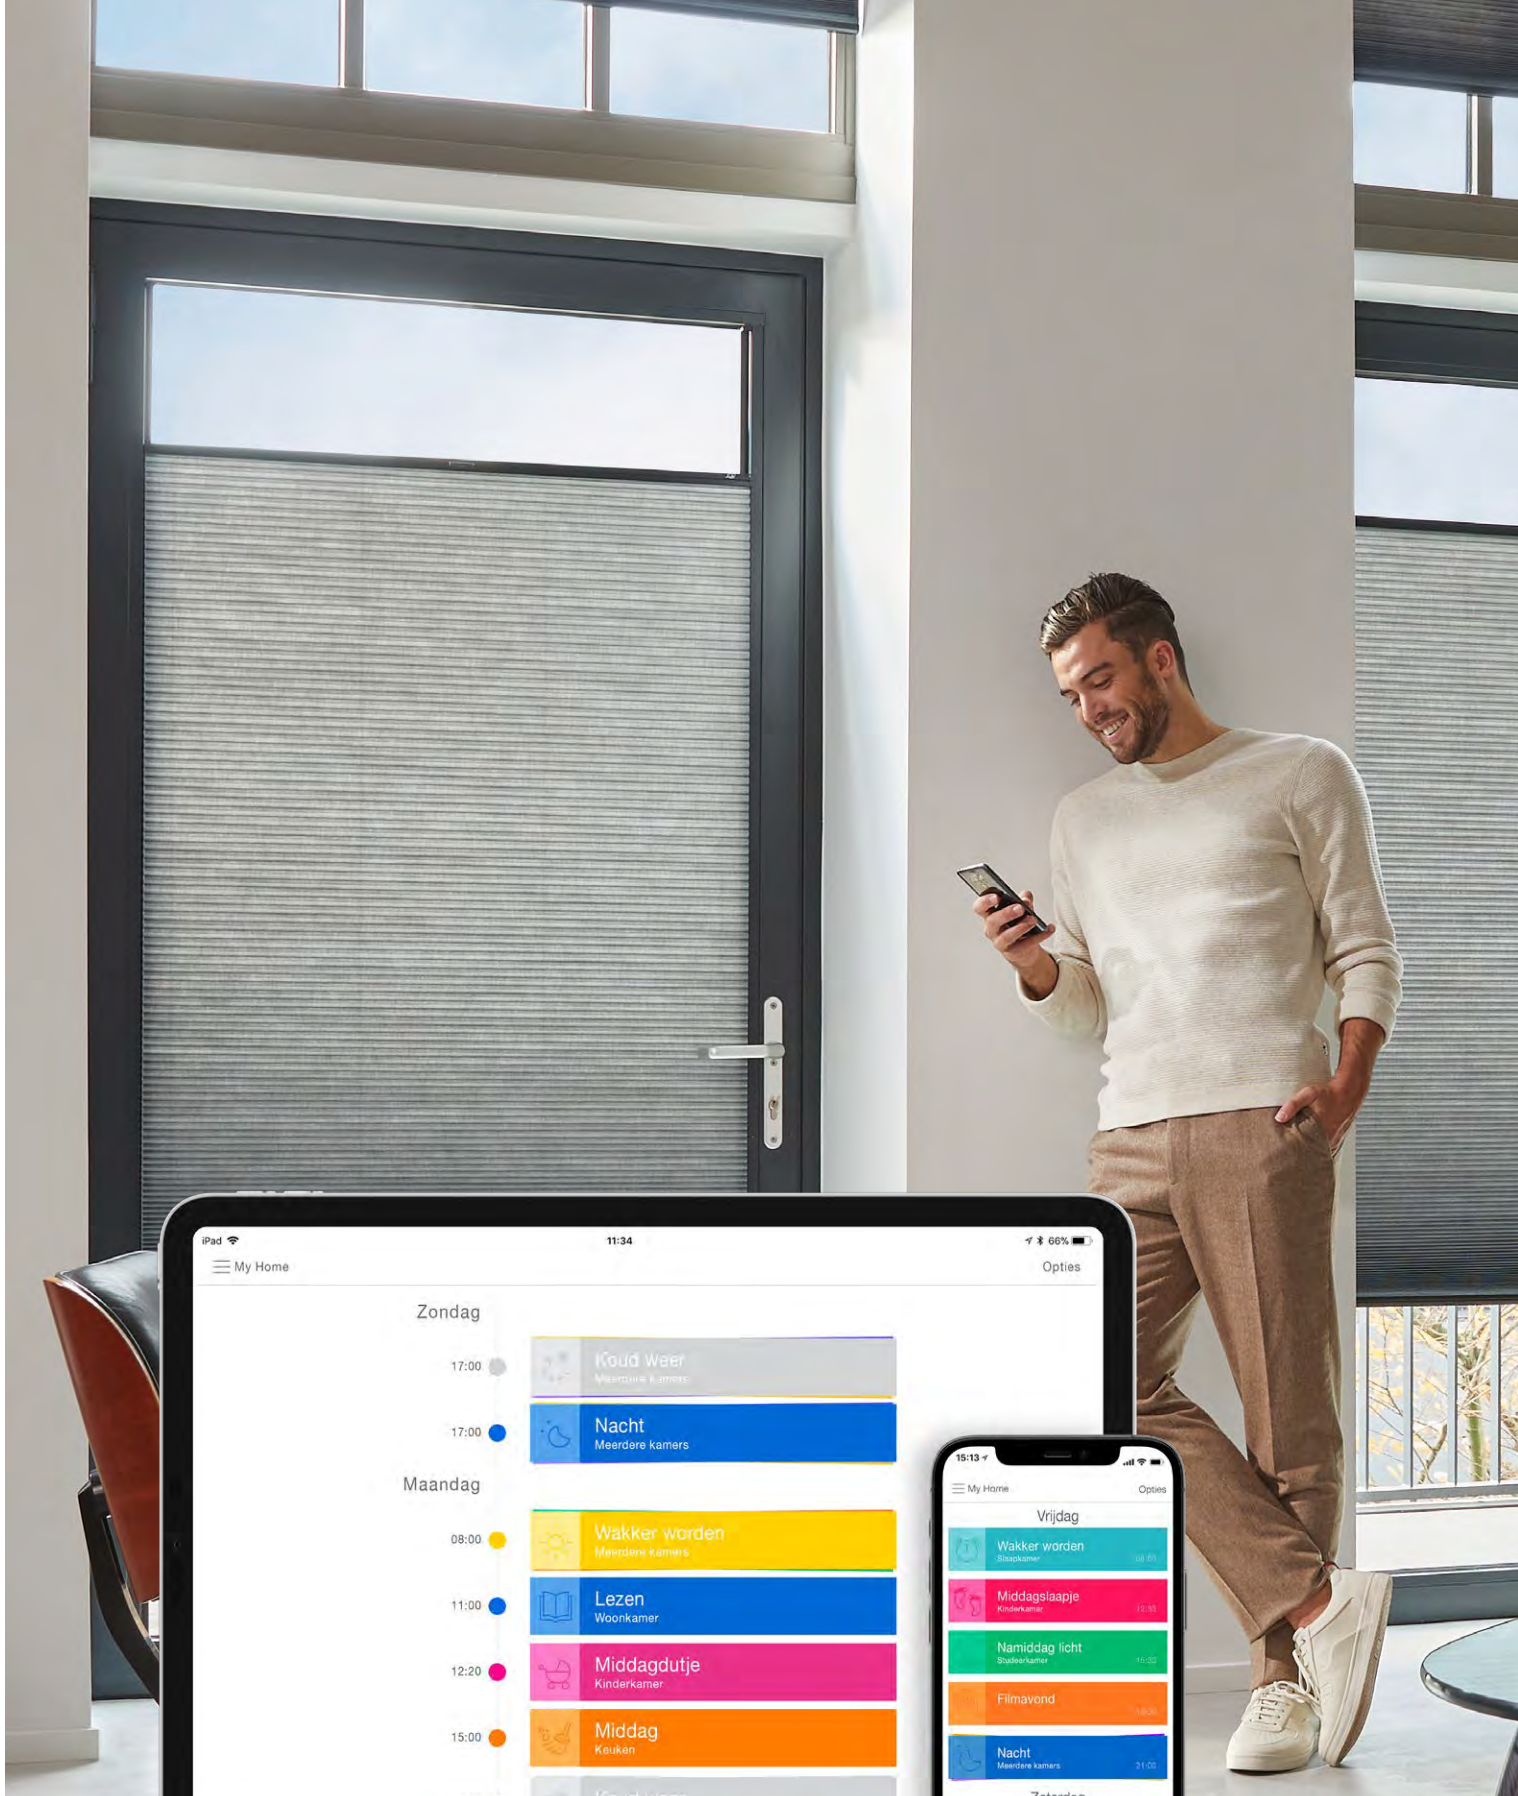

ONTWORPEN MET OOG VOOR VEILIGHEID

Bedien jouw Luxaflex® raamdecoratie veilig en moeiteloos. Zowel voor draadloze als elektrische bedieningssystemen biedt Luxaflex® bekroonde opties voor verbeterde kindveiligheid.

Vind een Luxaflex® dealer bij jou in de buurt via:

[luxaflex.nl](https://www.luxaflex.nl)

My Home app interface on an iPad. The screen shows a weekly schedule for Sunday and Monday. The schedule includes scenes like 'Koud weer', 'Nacht', 'Wakker worden', 'Lezen', 'Middagdutje', 'Middag', and 'Koud weer' with associated room names and times.