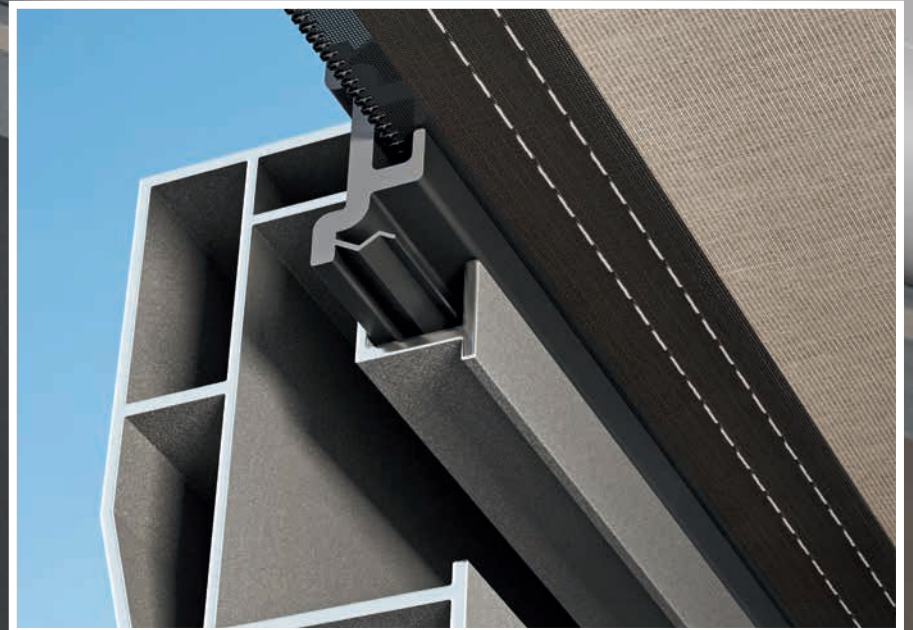

Alleen een goed gespannen doek maakt een aantrekkelijke indruk en laat het zonneschermdessin perfect uitkomen. De ondergemonteerde serrezonwering Sottezza Pure is ontwikkeld met jarenlange ervaring en eersteklas techniek: voor de hoogste vereisten aan kwaliteit, comfort en design. Zo wordt uw eigen terrasdroom werkelijkheid!

Gelijkmatige doekstand

Met intelligente techniek zorgt het bewezen kabelspansysteem voor een strak gespannen doek. Hij bestaat uit een belastbare, zeer sterke kabel en het betrouwbare Sottezza loopwagensysteem.

Stille loop

Het Sottezza loopwagensysteem is populair dankzij de geringe rolweerstand. Daardoor laat de ondergemonteerde serrezonwering zich licht en stil in- en uitrollen.

WGM Top

Bovenliggende zonwering

ferrezonwering

Net als bij de Sottezza wordt het doek van deze serrezonwering ingespannen in de geleiders door middel van een ritssysteem. In combinatie met het extra stevige spansysteem zorgt dit voor optimale spanning van het doek, waardoor deze serrezonwering tot de sterkste op de markt behoort. Dit garandeert duurzaamheid en maximale weerstand tegen wind en andere weersinvloeden.