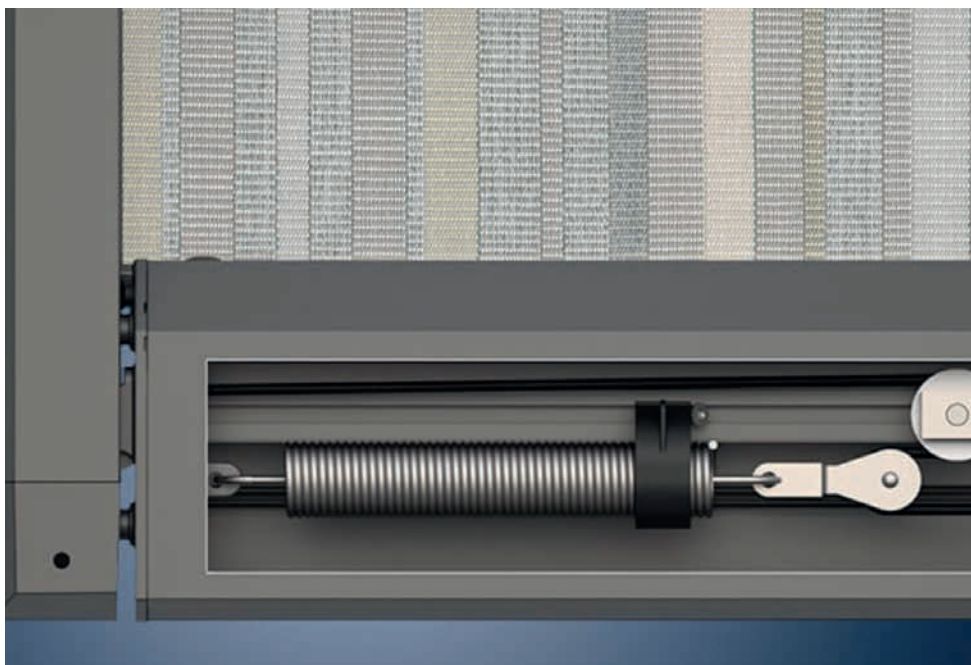

Alleen een goed gespannen doek maakt een aantrekkelijke indruk en laat het zonneschermdessin perfect uitkomen. De ondergemonteerde serrezonwering Sottezza Pure is ontwikkeld met jarenlange ervaring en eersteklas techniek: voor de hoogste vereisten aan kwaliteit, comfort en design. Zo wordt uw eigen terrasdroom werkelijkheid!

Beste doekspanning

Het bewezen OptiStretch systeem zorgt voor een optima forma doekspanning – en dat tot doekoppervlakken van 30 m²! Hij is aan alle zijden strak gespannen en heeft geen lichtspelen. Ook de voordeligere variant Stretch, met kleine lichtspelen aan de zijkanten, overtuigt met een goede doekstand.

Gelijkmatige doekstand

Met intelligente techniek zorgt het bewezen kabelspansysteem voor een strak gespannen doek. Hij bestaat uit een belastbare, zeer sterke kabel en het betrouwbare Sottezza loopwagensysteem.

ferrezonwering

Net als bij de Sottezza wordt het doek van deze serrezonwering ingespannen in de geleiders door middel van een ritssysteem. In combinatie met het extra stevige spansysteem zorgt dit voor optimale spanning van het doek, waardoor deze serrezonwering tot de sterkste op de markt behoort. Dit garandeert duurzaamheid en maximale weerstand tegen wind en andere weersinvloeden.