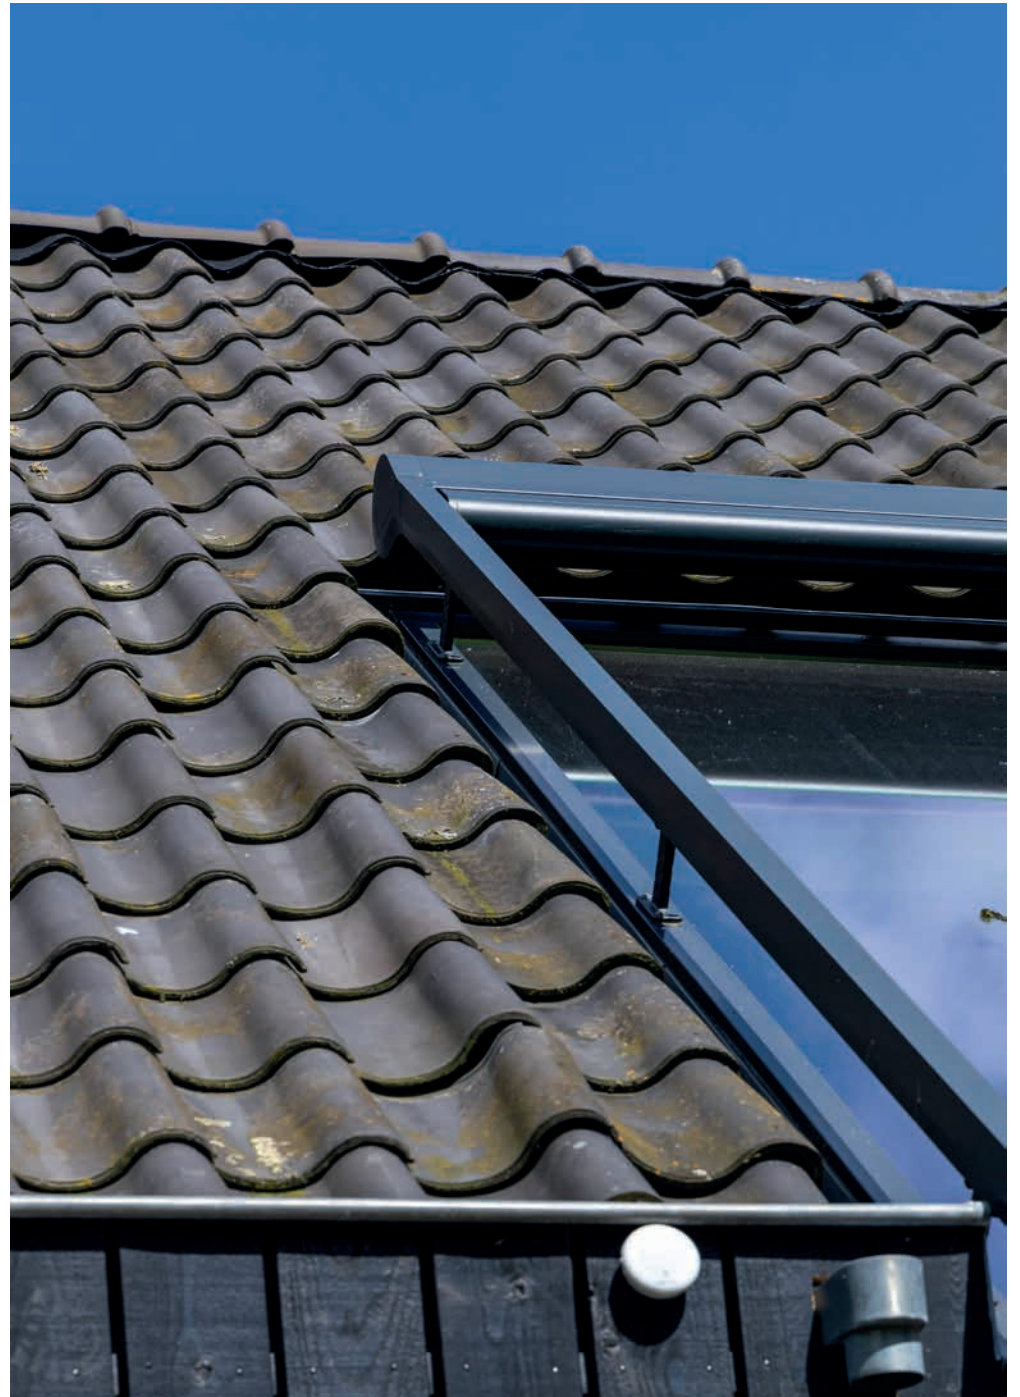

De *Sottezza Pure*, daarentegen, heeft een strak en recht ontwerp. Dit moderne, minimalistische uiterlijk geeft een elegante en eigentijdse uitstraling aan uw buitenruimte, ideaal voor wie houdt van een subtiel en onopvallend design.

Alleen een goed gespannen doek maakt een aantrekkelijke indruk en laat het zonneschermdessin perfect uitkomen. De ondergemonteerde serrezonwering Sottezza Pure is ontwikkeld met jarenlange ervaring en eersteklas techniek: voor de hoogste vereisten aan kwaliteit, comfort en design. Zo wordt uw eigen terrasdroom werkelijkheid!

Gelijkmatige doekstand

Met intelligente techniek zorgt het bewezen kabelspansysteem voor een strak gespannen doek. Hij bestaat uit een belastbare, zeer sterke kabel en het betrouwbare Sottezza loopwagensysteem.

ferrezonwering

Net als bij de Sottezza wordt het doek van deze serrezonwering ingespannen in de geleiders door middel van een ritssysteem. In combinatie met het extra stevige spansysteem zorgt dit voor optimale spanning van het doek, waardoor deze serrezonwering tot de sterkste op de markt behoort. Dit garandeert duurzaamheid en maximale weerstand tegen wind en andere weersinvloeden.