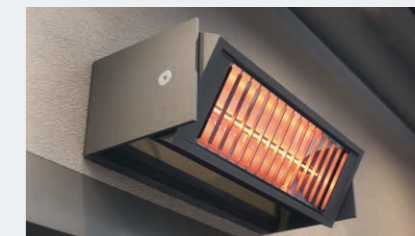

Ga voor energiezuinige LED-verlichting als je tot in de late uurtjes wilt genieten van het zomerse weer. En kies voor een heater wanneer je ook bij lagere temperaturen graag buiten zit.