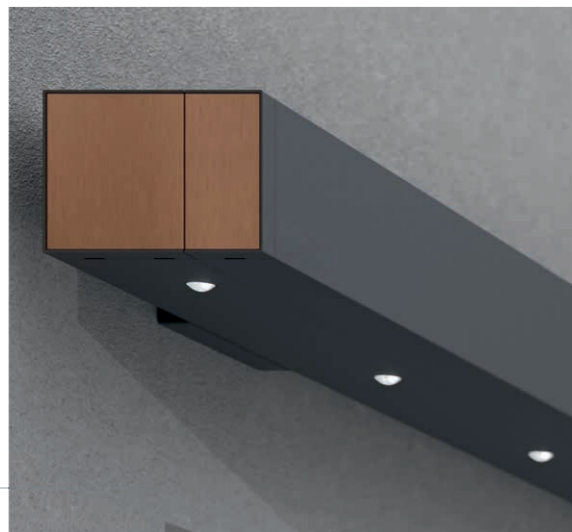

Excellent-line

Smaila

De Smaila is een uniek en extra sterk zonnescherm. Het is het enige kubistische scherm dat kan worden uitgerust met LED-verlichting en verticale zonwering aan de voorzijde, wat uitstekende bescherming tegen de laagstaande zon biedt. Dit veelzijdige scherm kan zowel aan een gevel als onder een balkon worden gemonteerd. De Smaila is verkrijgbaar in verschillende kleuren en afwerkingen, zodat het perfect past bij de bestaande inrichting van uw buitenruimte.

LongLife armen

De LongLife armen houden het doek strak gespannen, waardoor het beter bestand is tegen regen. Gemaakt van matrijs-gesmeed aluminium, zijn de armen stil, licht en zeer bestendig tegen verzakking. Met meer dan 100.000 testcycli en 10 jaar garantie, bieden we een perfecte doekstand.