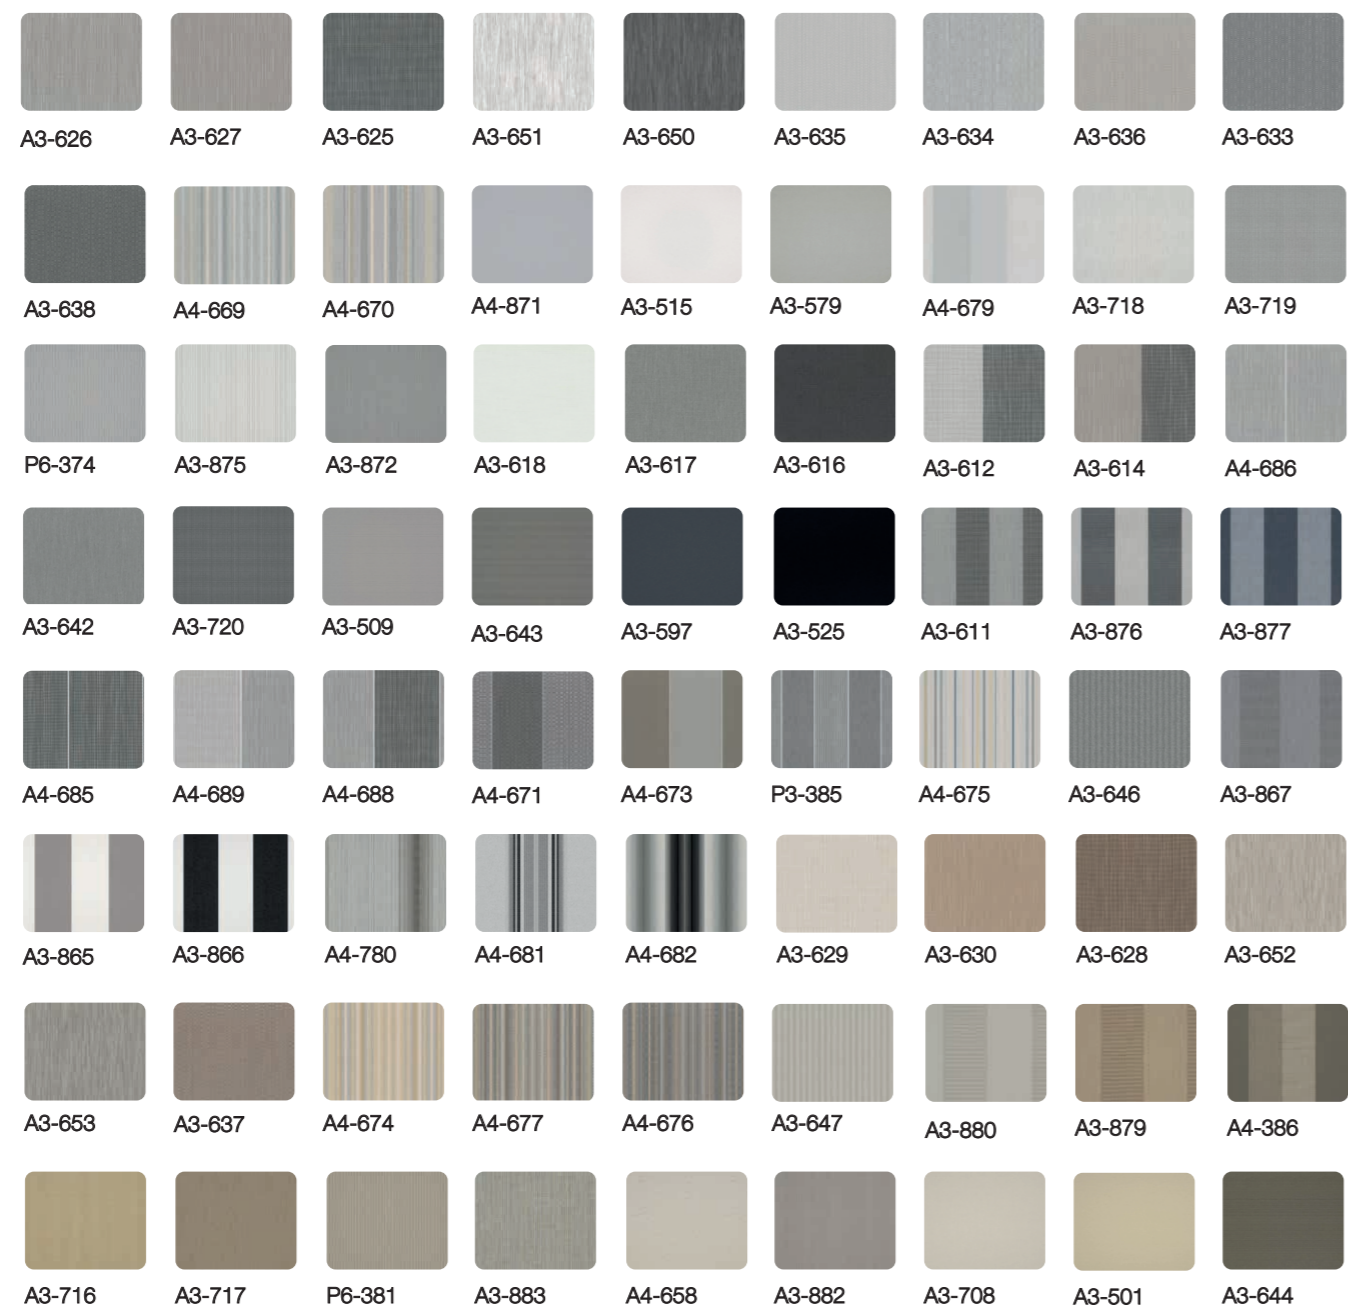

Hoogwaardige zonwerings- doeken

De Ambiance Excellent doekcollectie, met meer dan 171 dessins, gebruikt de modernste verftechnieken, hoogwaardige afwerking en de beste verwerking voor hoge bestendigheid. De geavanceerde spinbadtechniek zorgt voor diepe en langdurige kleuren en is milieuvriendelijk, met 90% minder waterverbruik.

Speciale afwerkingen verlengen de levensduur en houden vuil weg. Moderne zonweringdoeken zijn waterafstotend, zodat regen bij een hoek van 14 graden goed wegloopt. Voorkom echter dat het doek lang vochtig blijft, omdat nat ingerolde doeken waterlekken, wikkelvouwen en schimmelgroei kunnen veroorzaken. Zorg altijd voor een droog zonneschermb!

Voorbeelden uit onze **Excellent doekcollectie**