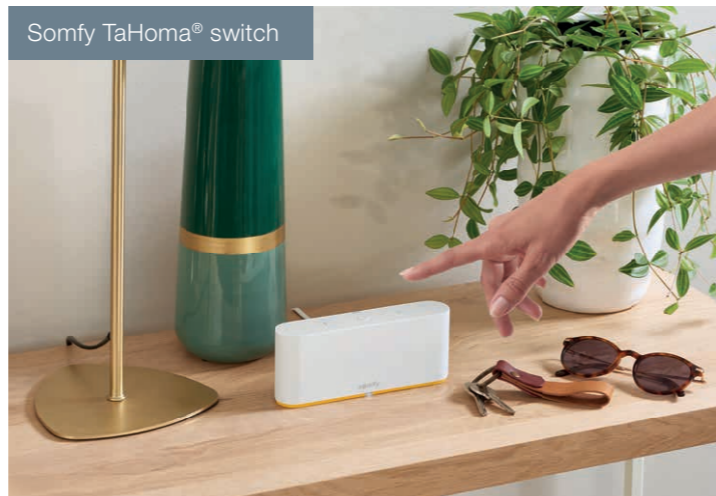

Bedieningsopties zonnescermen

Klaar voor de toekomst

Onze zonnescermen zijn voorzien van Somfy io motoren. Deze zijn met een afstandsbediening te besturen, maar dat kan ook automatisch via zon- en windsensoren. De motoren zijn Smart Home Ready. Dat houdt in dat ze door de toevoeging van TaHoma® bedienbaar zijn via een overzichtelijke app op je smartphone of tablet. Het is ook mogelijk om automatische besturing in te stellen op basis van een tijdschema, zo hoef je er niet meer naar om te kijken.

Connect al jouw apparaten via één systeem en maak je huis slim!

TaHoma® switch

De basis van huisautomatisering. Met de TaHoma® switch verbind je alle apparaten in huis met de door jou vastgelegde scenario's. TaHoma® switch werkt met toonaangevende merken zoals Google Assistant, Sonos, Amazon Alexa, IFTTT, Philips Hue en Velux. Elk scenario wordt feilloos uitgevoerd, ook als je buitenshuis bent. De app is ontworpen in samenwerking met en voor gebruikers.