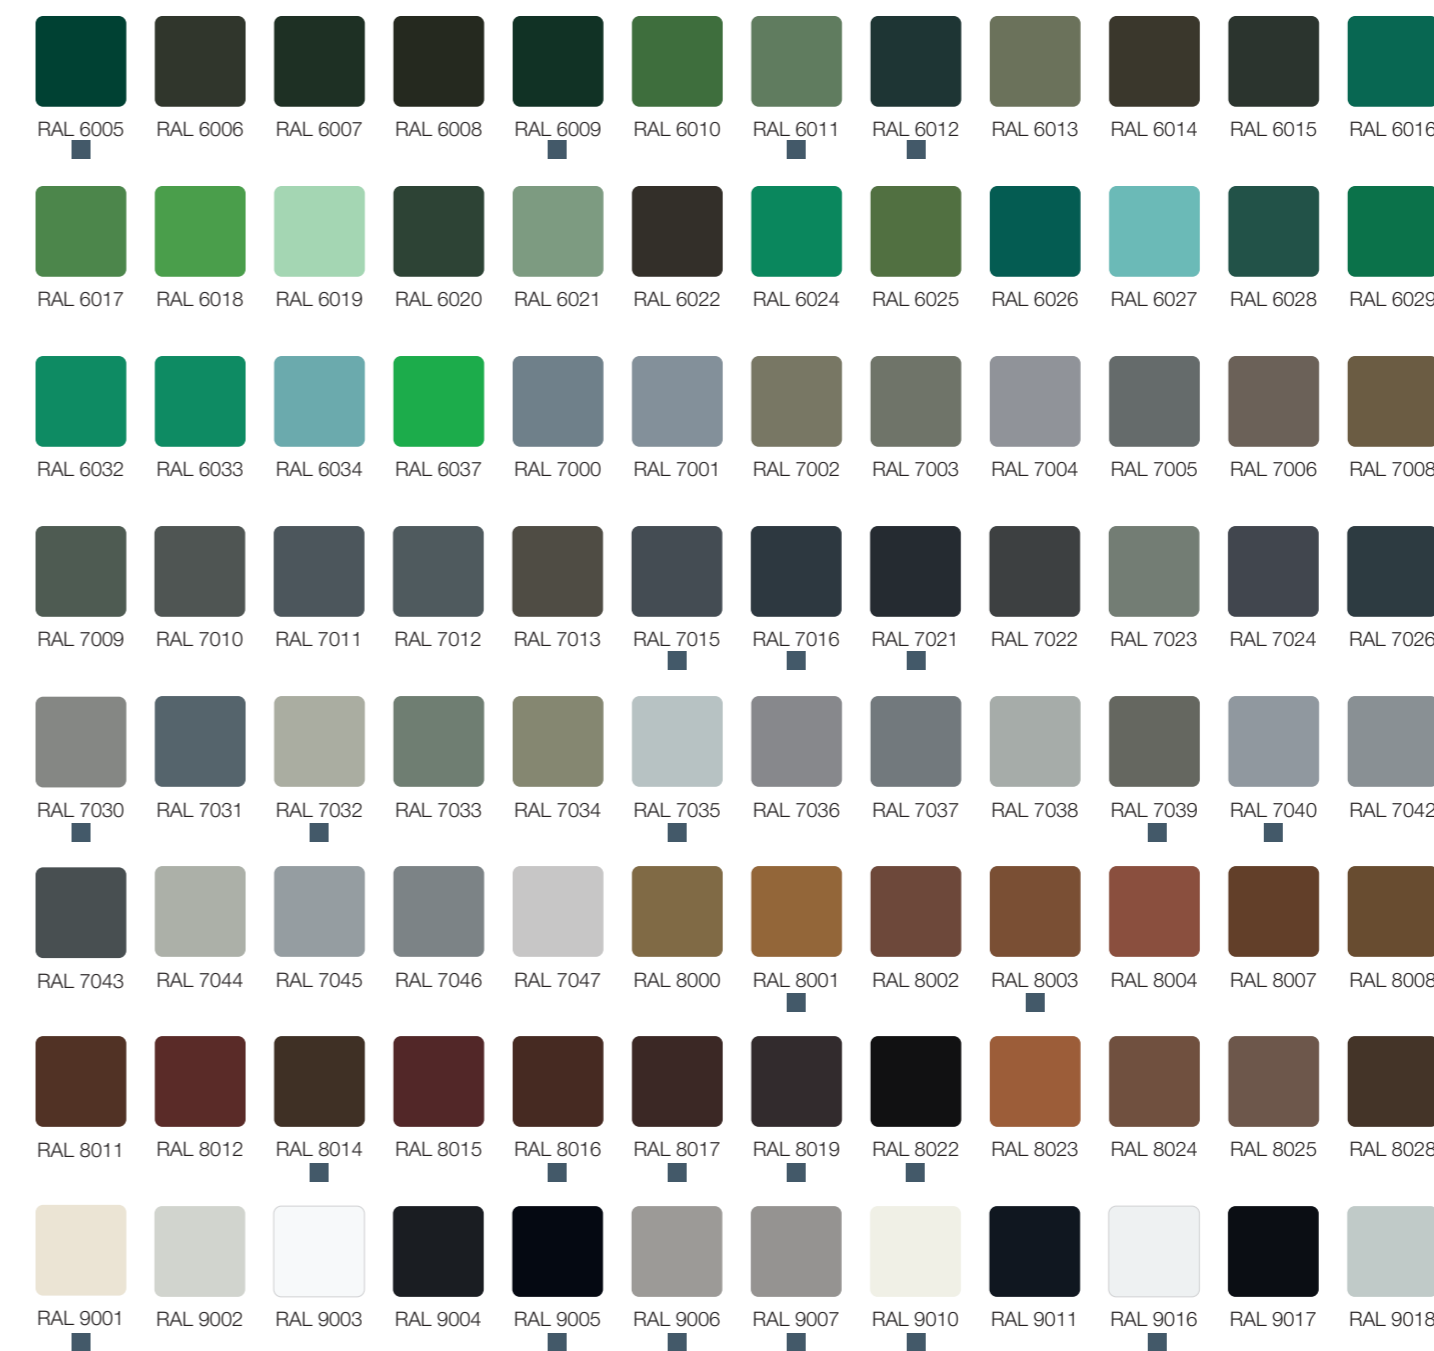

Kies jouw framekleur

De Smartline is er in 3 standaard kleuren (RAL 9010, 9001 en 7016-SL).

Bij onze Premium zonnescermen kun je kiezen uit 192 glans RAL kleuren en 14 structuurlakken.

■ Bij de Excellent schermen kun je kiezen uit 49 standaard glans RAL kleuren en 9 structuurlakken. De overige RAL kleuren zijn optioneel verkrijgbaar in zowel glans als structuur.

9 Premium Krasvaste en vuilafstotende structuurlakken met een matte look

5 Premium Krasvaste en vuilafstotende structuurlakken met een metallic look

9 Excellent Krasvaste en vuilafstotende structuurlakken (met een metallic look)

Kleuren zijn ter indicatie en kunnen afwijken van de werkelijkheid.

Een ruime keuze in doeken

In de Ambiance Basic doekcollectie, bestaande uit ruim 100 dessins, vind je doeken van vooraanstaande leveranciers. Buiten deze standaardcollectie is er nog een veel ruimere keuze. Door uitsluitend hoogwaardige kwaliteit toe te passen, realiseren we dat het doek jarenlang mooi blijft. Er is een uitgebreide keuze in de collectie, zodat je zeker een dessin vindt dat perfect aansluit op jouw stijl.

Je kunt het doek ook selecteren op eigenschappen als lichtdoorlatendheid, waterdichtheid, natuurlijke of synthetische uitstraling en structuur.

Voorbeelden uit onze **Ambiance Basic** doekcollectie

Hoogwaardige zonwerings- doeken