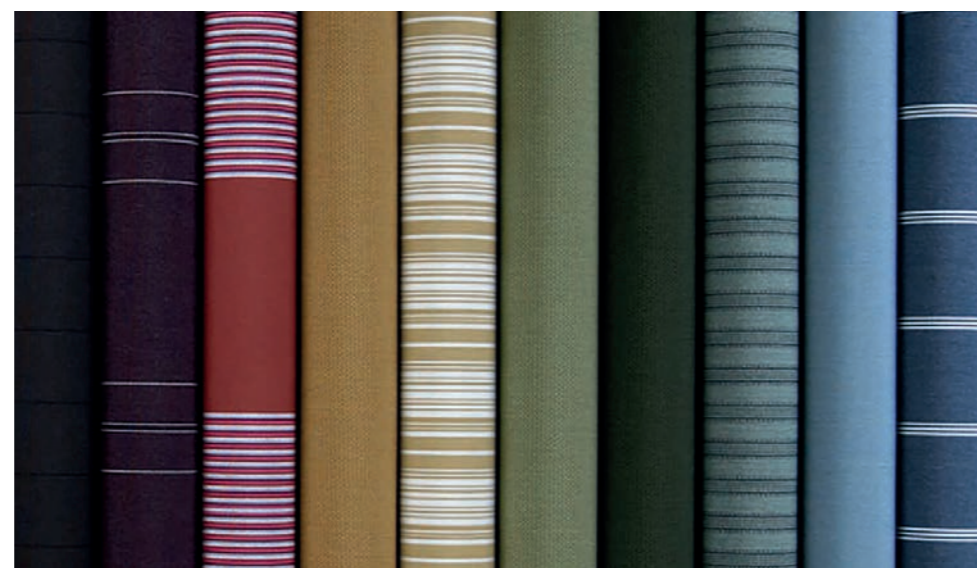

Een ruime keuze in doeken

In de Ambiance Basic doekcollectie, bestaande uit ruim 100 dessins, vind je doeken van vooraanstaande leveranciers. Buiten deze standaardcollectie is er nog een veel ruimere keuze. Door uitsluitend hoogwaardige kwaliteit toe te passen, realiseren we dat het doek jarenlang mooi blijft. Er is een uitgebreide keuze in de collectie, zodat je zeker een dessin vindt dat perfect aansluit op jouw stijl.

Je kunt het doek ook selecteren op eigenschappen als lichtdoorlatendheid, waterdichtheid, natuurlijke of synthetische uitstraling en structuur.