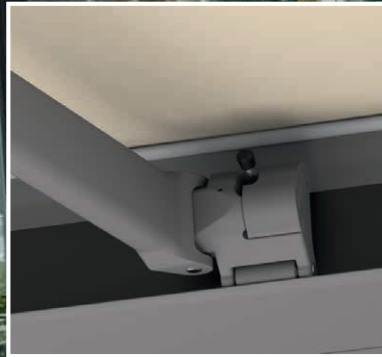

Opwaai-blokkering

De LongLife armen houden het doek strak gespannen, waardoor het beter bestand is tegen regen. Gemaakt van matrijsgesmeed aluminium, zijn de armen stil, licht en zeer bestendig tegen verzakking. Met meer dan 100.000 testcycli en 10 jaar garantie, bieden we een perfecte doekstand.

Excellent-line

Kubata

Kubusvormen zijn een populair stijlelement voor hedendaagse gevels. Hier past het cassettescherm Kubata optimaal bij. Met haar heldere design is zij een perfecte aanvulling voor de moderne huisarchitectuur. Bovendien is de Kubata extra sterk uitgevoerd en kan tot wel 7 meter breed en 3,5 meter diep geleverd worden. Ook de hoogwaardige techniek is overtuigend: in de cassette geïntegreerde, dimbare ledspots, LongLife-arm en de ruime keuze aan doek- en framekleuren. Bestuur alles via kabel, draadloos of Smart Home, met de handzender, je smartphone of de automatische weersafhankelijke bediening.