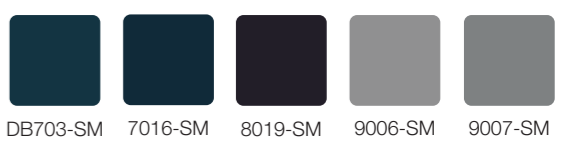

Kies jouw framekleur

De Smartline is er in 3 standaard kleuren (RAL 9010, 9001 en 7016-SL).

Bij onze Premium zonnescermen kun je kiezen uit 192 glans RAL kleuren en 14 structuurlakken.

■ Bij de Excellent schermen kun je kiezen uit 49 standaard glans RAL kleuren en 9 structuurlakken. De overige RAL kleuren zijn optioneel verkrijgbaar in zowel glans als structuur.

9 Premium Krasvaste en vuilafstotende structuurlakken met een matte look

5 Premium Krasvaste en vuilafstotende structuurlakken met een metallic look

9 Excellent Krasvaste en vuilafstotende structuurlakken (met een metallic look)