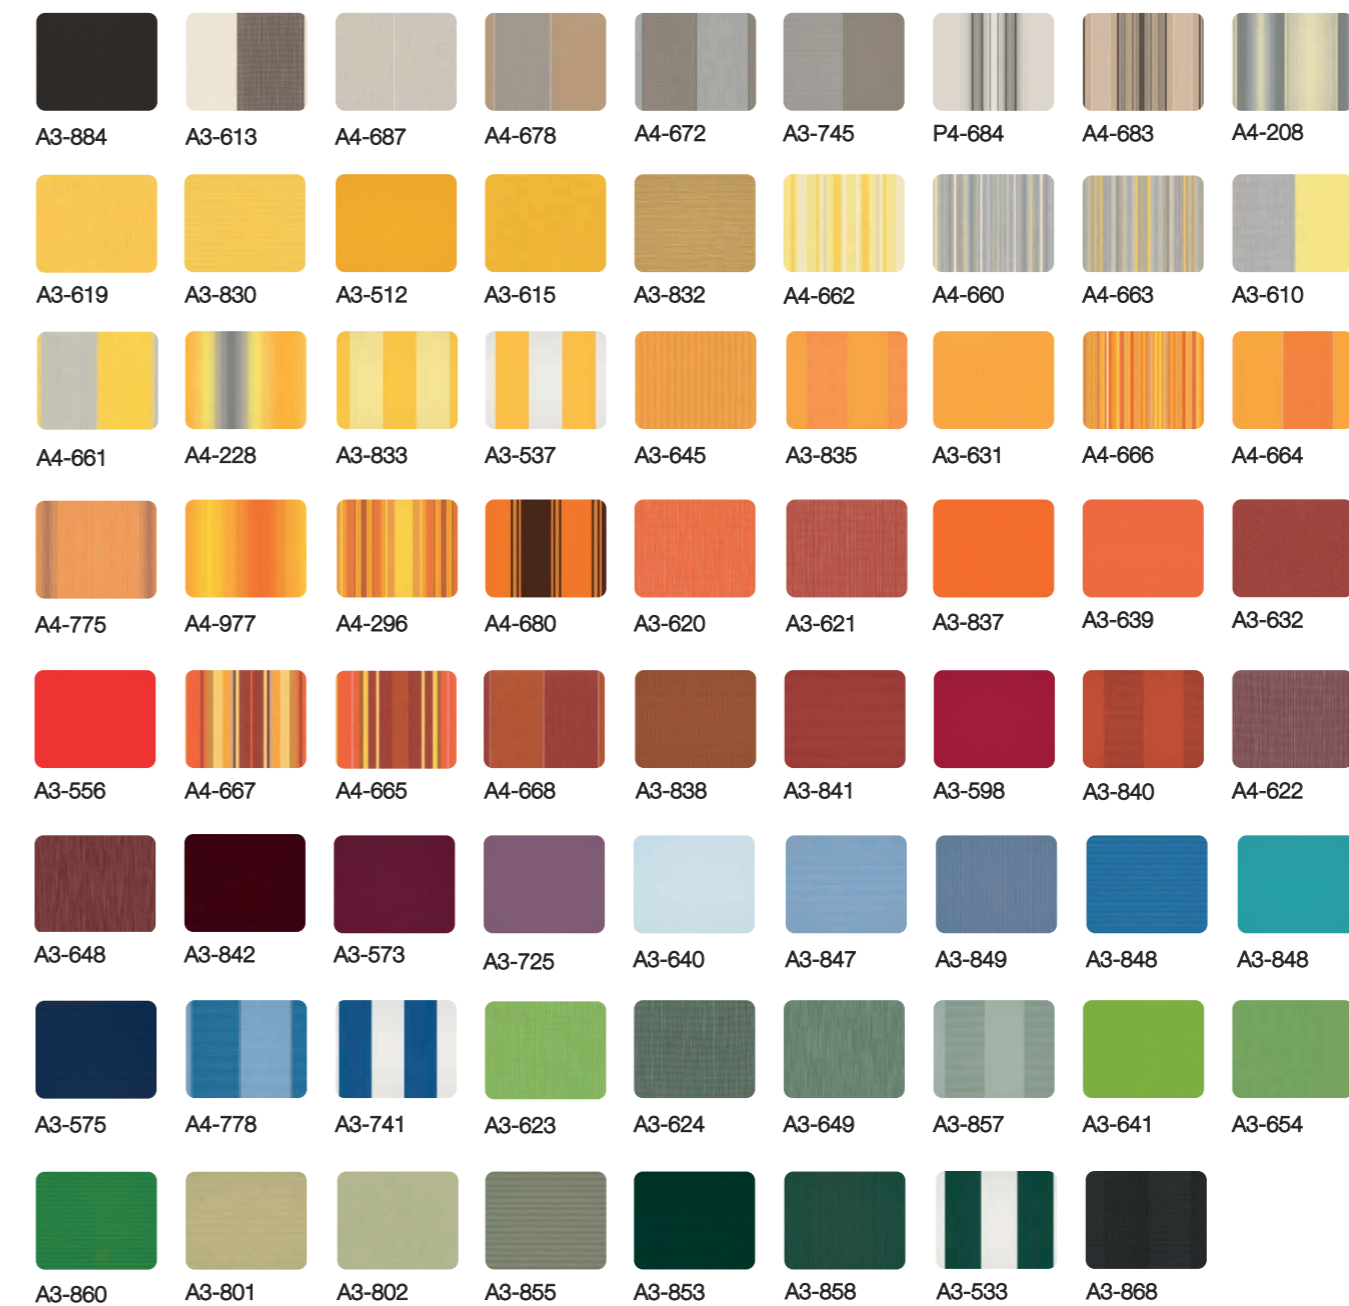

Hoogwaardige zonwerings- doeken

De Ambiance Excellent doekcollectie, met meer dan 171 dessins, gebruikt de modernste verftechnieken, hoogwaardige afwerking en de beste verwerking voor hoge bestendigheid. De geavanceerde spinbadtechniek zorgt voor diepe en langdurige kleuren en is milieuvriendelijk, met 90% minder waterverbruik.

Speciale afwerkingen verlengen de levensduur en houden vuil weg. Moderne zonweringdoeken zijn waterafstotend, zodat regen bij een hoek van 14 graden goed wegloopt. Voorkom echter dat het doek lang vochtig blijft, omdat nat ingerolde doeken waterlekken, wikkelvouwen en schimmelgroei kunnen veroorzaken. Zorg altijd voor een droog zonneschermb!

Voorbeelden uit onze **Excellent doekcollectie**