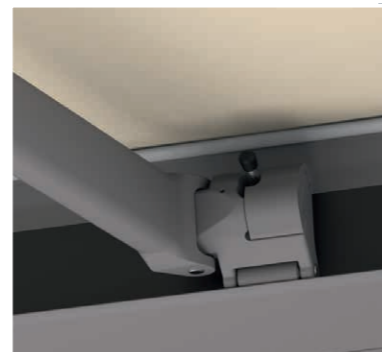

Opwaaiblokkering

De LongLife armen houden het doek strak gespannen, waardoor het beter bestand is tegen regen. Gemaakt van matrijs-gesmeed aluminium, zijn de armen stil, licht en zeer bestendig tegen verzakking. Met meer dan 100.000 testcycli en 10 jaar garantie, bieden we een perfecte doekstand.