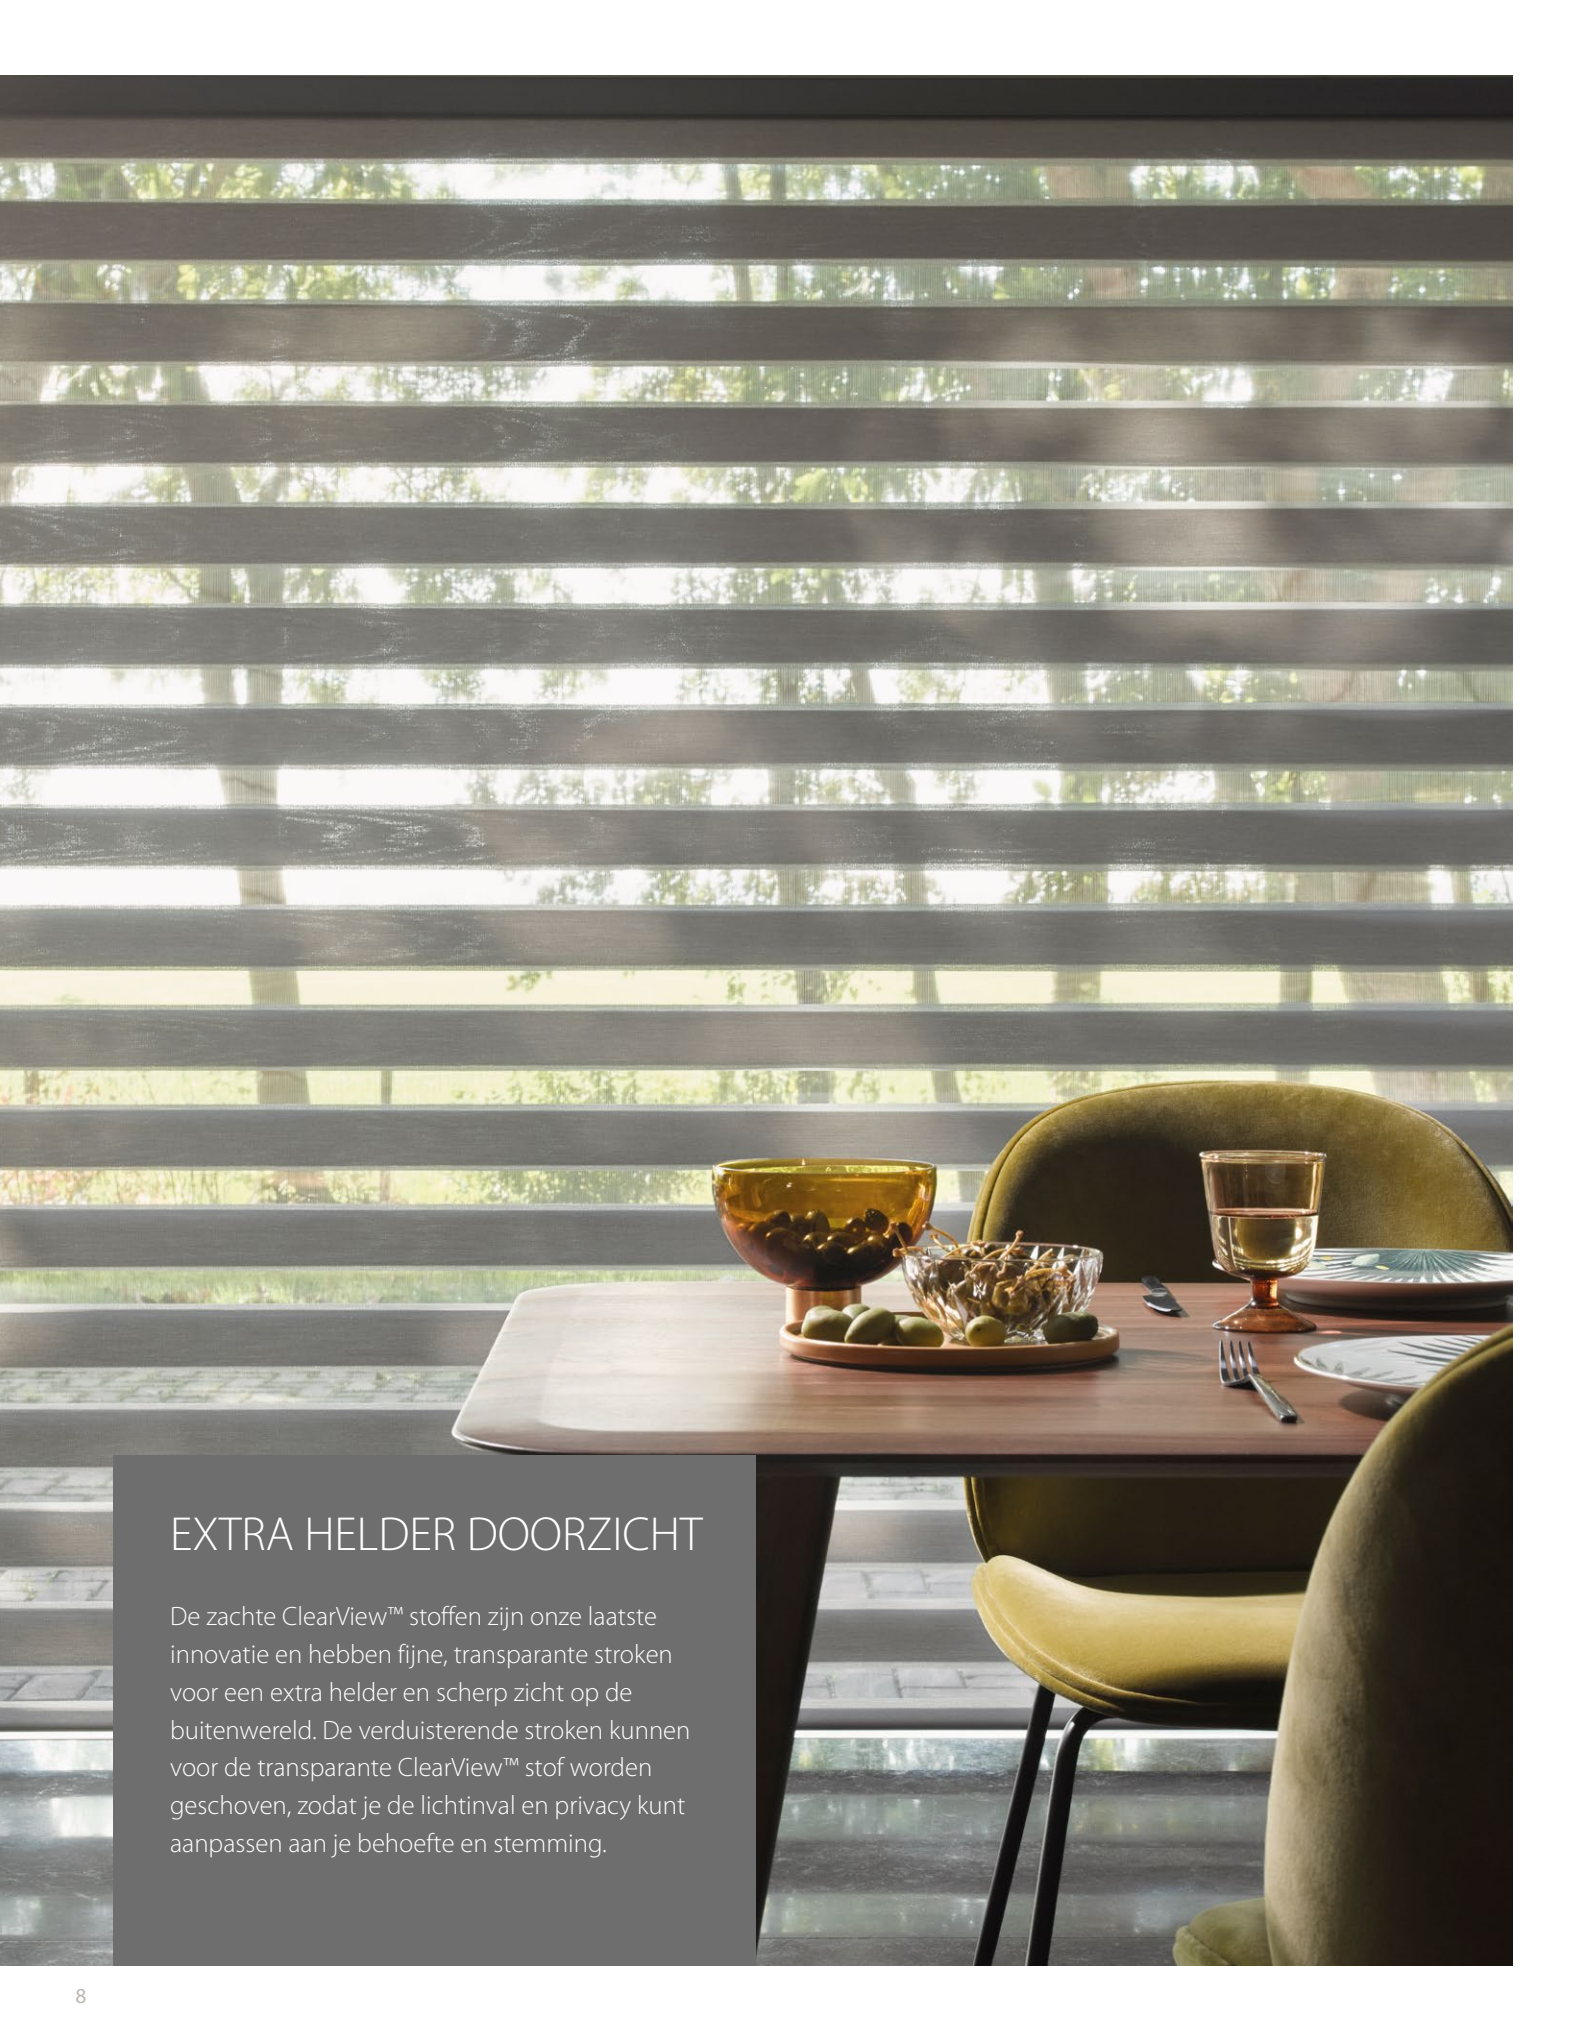

Leaves Een op de natuur geïnspireerd bladerdessin dat bijna met de hand geschilderd lijkt en een zachte, vrouwelijke stijl heeft.

Maren Dit bladerpatroon met verschillende kleurtinten ademt een subtiele en rustgevende sfeer die niet overheerst.

Stargazer Stargazer is een eerbetoon aan Scandinavisch design en combineert een hoekige stijl met zachte kleuren.

EXTRA HELDER DOORZICHT

De zachte ClearView™ stoffen zijn onze laatste innovatie en hebben fijne, transparante stroken voor een extra helder en scherp zicht op de buitenwereld. De verduisterende stroken kunnen voor de transparante ClearView™ stof worden geschoven, zodat je de lichtinval en privacy kunt aanpassen aan je behoefte en stemming.