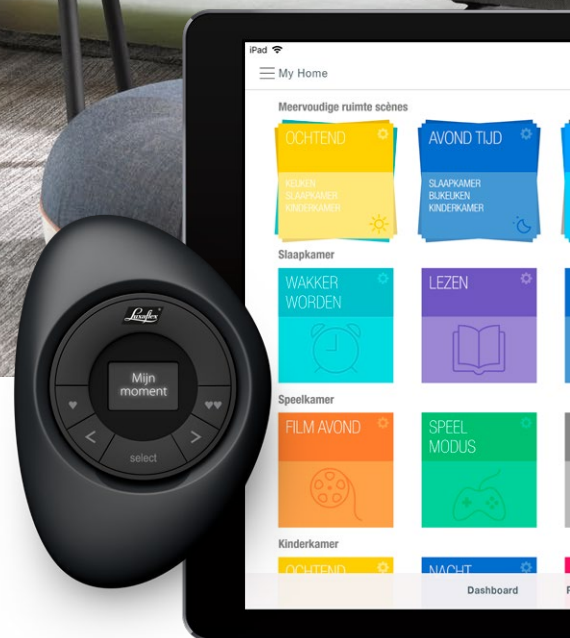

SLIMME BEDIENING

De slimme manier om je Luxaflex® raamdecoratie te bedienen. Combineer je stijlvolle Twist® Rolgordijnen met PowerView® en ontdek de perfecte balans tussen licht en privacy. Met PowerView® Automation kun je al je raamdecoratie vanaf je smartphone, tablet of afstandsbediening, zelfs als je niet thuis bent. Programmeer je producten zo dat je 's ochtends rustig wakker wordt met de opkomende zon of stel in dat je thuiskomt in een gezellige sfeer. Gebruik de PowerView® programmeerfunctie om je Twist® Rolgordijnen in de gewenste positie te zetten voor ieder moment van de dag. PowerView® werkt met de meest voorkomende slimme spraakgestuurde aansturingssystemen.