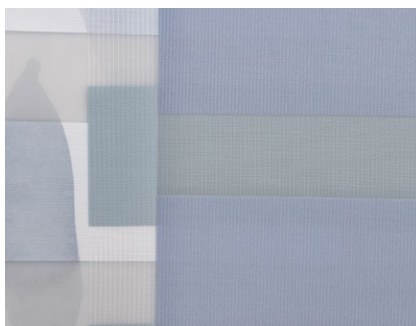

KLEUR EN DESIGN

Ons aanbod van prachtige kleuren omvat alles van de nieuwste trendy kleuren tot klassieke, neutrale tinten en is daarmee geschikt voor elke smaak en elk interieur. Onze nieuwe dessins komen uitzonderlijk goed tot hun recht met natuurlijk groen, pastelblauw, mauve en krachtig roze.