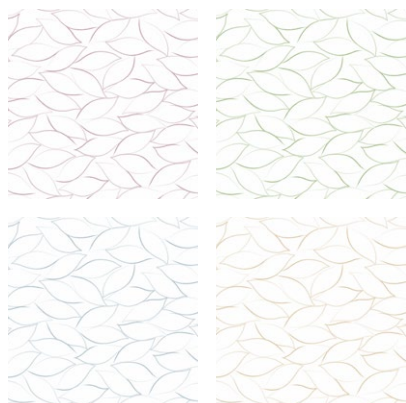

KLEUR EN DESIGN

Ons aanbod van prachtige kleuren omvat alles van de nieuwste trendy kleuren tot klassieke, neutrale tinten en is daarmee geschikt voor elke smaak en elk interieur. Onze nieuwe dessins komen uitzonderlijk goed tot hun recht met natuurlijk groen, pastelblauw, mauve en krachtig roze.

EXCLUSIEVE DESSINS

Ons deskundige designteam heeft nieuwe patronen in vier looks en twaalf kleuren ontworpen – exclusief van Luxaflex®, speciaal voor jou. De verfijnde patronen met vloeiende, natuurlijke vormen met bladeren en dansende schaduwen of modernistische, hoekige lijnen geven deze trendy raamdecoratie extra flair.

Deze unieke dessins worden zowel op de transparante als verduisterende banen van de Twist® stoffen gedrukt.

Louvar Dit speciale patroon met de elegante penseelstreken van een aquarel combineert verschillende kleurvarianties die het vloeiende lijnenspel accentueren.