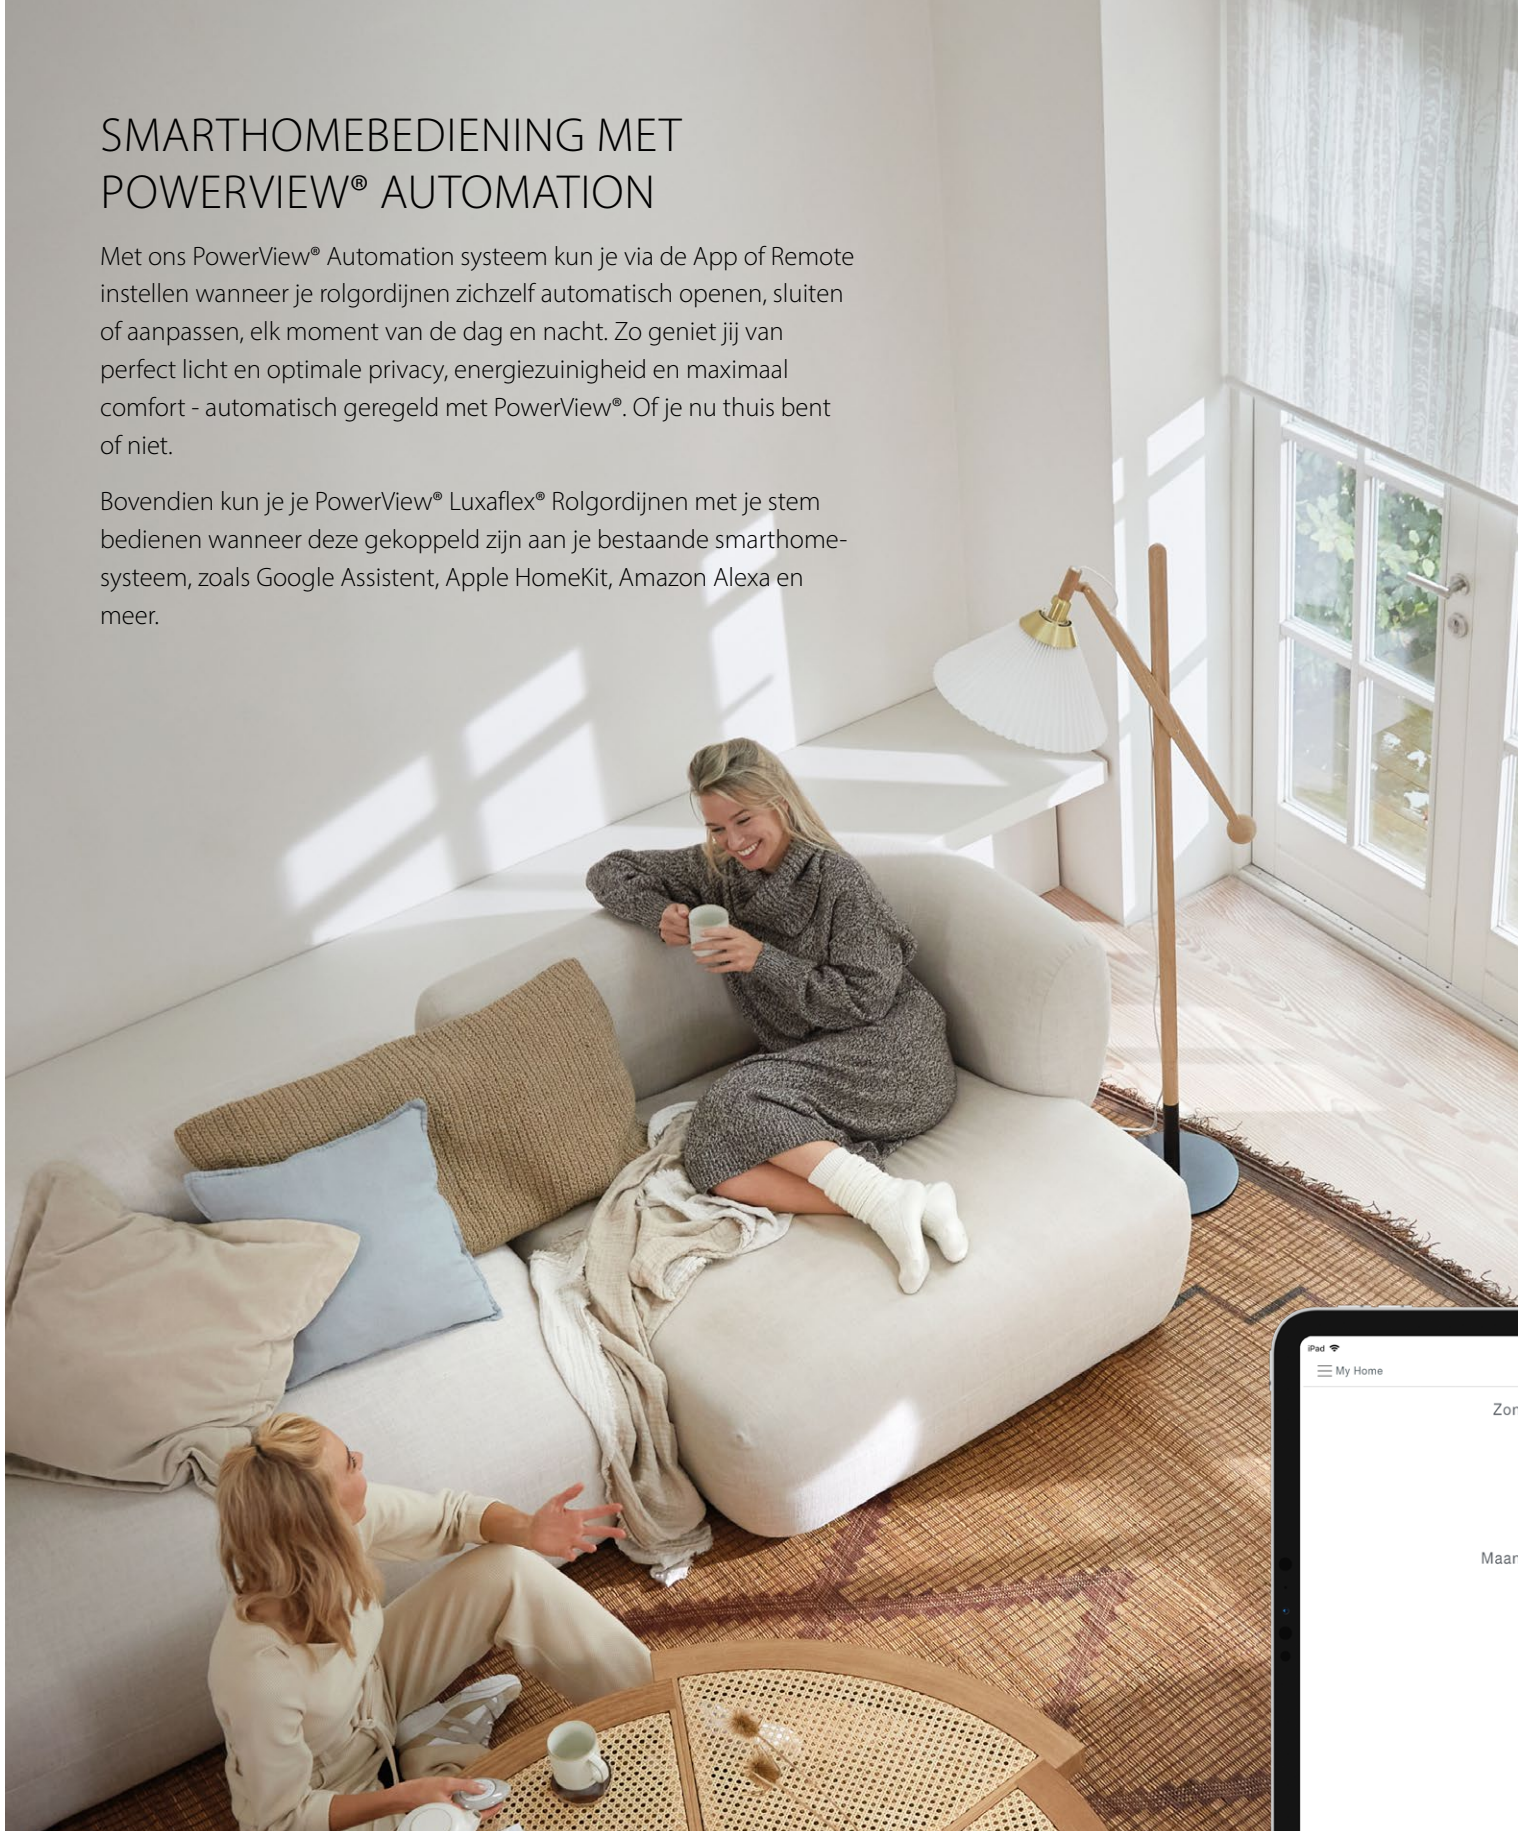

# SMARTHOMEBEDIENING MET POWerview® AUTOMATION

Met ons PowerView® Automation systeem kun je via de App of Remote instellen wanneer je rolgordijnen zichzelf automatisch openen, sluiten of aanpassen, elk moment van de dag en nacht. Zo geniet jij van perfect licht en optimale privacy, energiezuinigheid en maximaal comfort - automatisch geregeld met PowerView®. Of je nu thuis bent of niet.

Bovendien kun je je PowerView® Luxaflex® Rolgordijnen met je stem bedienen wanneer deze gekoppeld zijn aan je bestaande smarthome-systeem, zoals Google Assistent, Apple HomeKit, Amazon Alexa en meer.