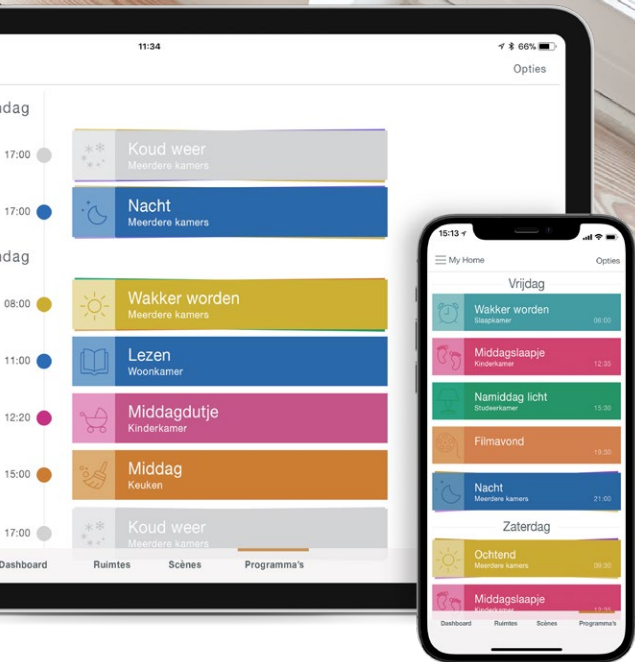

# SMARTHOMEBEDIENING MET POWerview® AUTOMATION

Met ons PowerView® Automation systeem kun je via de App of Remote instellen wanneer je rolgordijnen zichzelf automatisch openen, sluiten of aanpassen, elk moment van de dag en nacht. Zo geniet jij van perfect licht en optimale privacy, energiezuinigheid en maximaal comfort - automatisch geregeld met PowerView®. Of je nu thuis bent of niet.

Bovendien kun je je PowerView® Luxaflex® Rolgordijnen met je stem bedienen wanneer deze gekoppeld zijn aan je bestaande smarthome-systeem, zoals Google Assistent, Apple HomeKit, Amazon Alexa en meer.

## ONTWORPEN MET HET OOG OP VEILIGHEID

Wij beschouwen kindveiligheid als onze hoogste prioriteit. Het vormt daarom een integraal onderdeel van onze ontwerpfilosofie. Van soepele handmatige bediening tot volledig gemotoriseerde systemen voor smarthomes, Luxaflex® biedt tal van innovatieve bedieningsystemen die zijn ontworpen met het oog op veiligheid, comfort en stijl.

### LITERISE®

Het volledig koordloze LiteRise® systeem maakt het bedienen eenvoudig. Gewoon het rolgordijn omhoog en omlaag bewegen met de onderlat. Het ontwerp zorgt ervoor dat de rolgordijnen op elke gewenste positie blijven hangen.