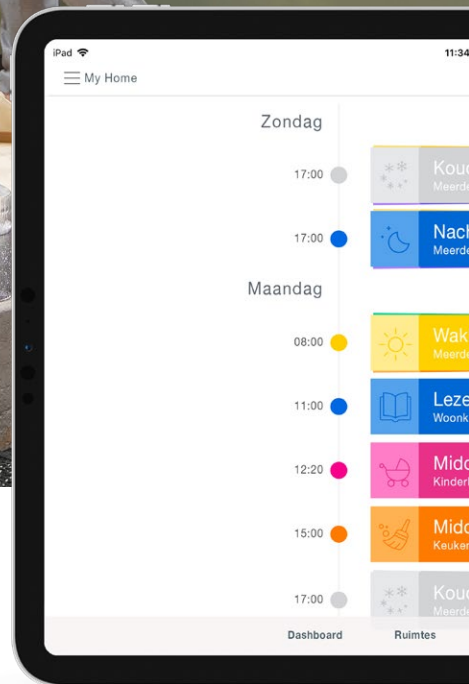

SMARTHOMEBEDIENING MET POWERVIEW® AUTOMATION

Met ons PowerView® Automation systeem kun je via de App of Remote instellen wanneer je Luxaflex LightLine® Rolgordijnen zichzelf automatisch openen, sluiten of aanpassen, elk moment van de dag en nacht. Zo geniet jij van perfect licht en optimale privacy, energiezuinigheid en maximaal comfort - automatisch geregeld met PowerView®. Of je nu thuis bent of niet.

Bovendien kun je je PowerView® Luxaflex LightLine® Rolgordijnen met je stem bedienen wanneer dit gekoppeld is aan je bestaande smarthomesysteem, zoals Google Assistant, Apple HomeKit, Amazon Alexa en meer.