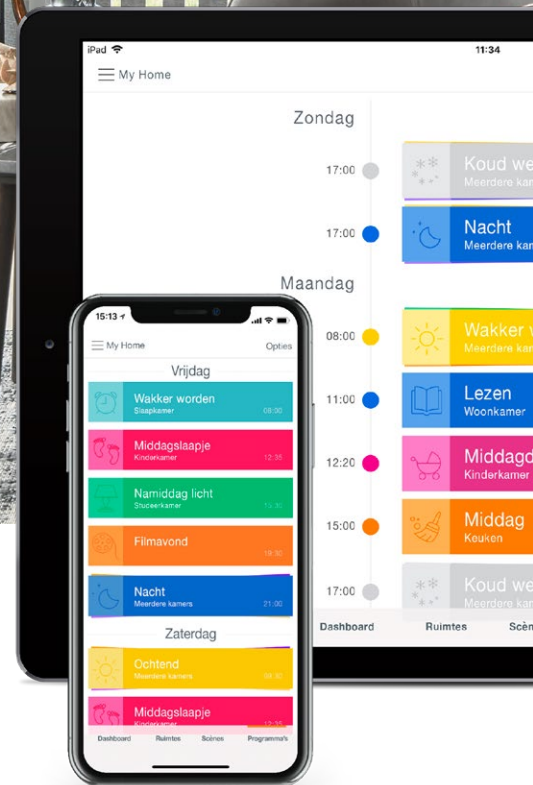

## BIJZONDERE RAAMVORMEN

Heeft je raam een afwijkende vorm? Verticale Jaloerieën van Luxaflex® kunnen speciaal worden gemaakt voor schuine ramen, erkerramen en raamdelen van ongelijke hoogte.

## POWerview® AUTOMATION

Ons bekroonde smarthomesysteem werkt onder andere met Apple HomeKit, Amazon Alexa, Google Home en Nest, maar ook als losse app of afstandsbediening. Gebruik het om je te helpen ontwakken, voor een veiliger gevoel of om een andere sfeer te creëren – geheel automatisch. Je kunt nu op je smartapparaat via een uiterst intuïtieve digitale interface je Luxaflex® Verticale Jaloerieën met stoffen lamellen bedienen. Dat is pas handig!