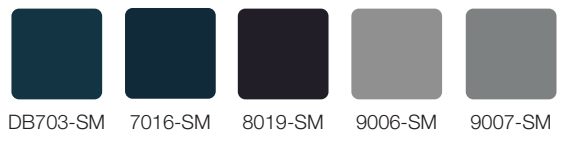

Wil je weten hoe slimme zonwering bijdraagt aan lager energieverbruik en hoger wooncomfort? Onze specialisten kunnen je adviseren. Kom naar de showroom of kijk op ambiance.nl.

Kies jouw framekleur

Premium kleuren

Bij de Comfort-line 130 en 230 kun je kiezen uit 192 glans RAL kleuren en 14 structuurlakken.

■ Excellent kleuren

Bij de Excellent zonwering (Sottezza en de WGM Top) kun je kiezen uit 49 standaard glans RAL kleuren en 10 structuurlakken. De overige RAL kleuren zijn optioneel verkrijgbaar in zowel glans als structuur.

9 Premium Krasvaste en vuilafstotende structuurlakken met een matte look

5 Premium Krasvaste en vuilafstotende structuurlakken met een metallic look

9 Excellent Krasvaste en vuilafstotende structuurlakken (met een metallic look)

Luxaflex plissé kleuren

Verosol plissé kleuren

Keuze uit dichtheid van de stof

Sky 816
transparant

Openheidsfactor ¹	23%
Reflectie zonnestraling ²	44%
Lichttransmissie ³	29%
Totale warmtewering ⁴	67%

Breeze 812
semi-transparant