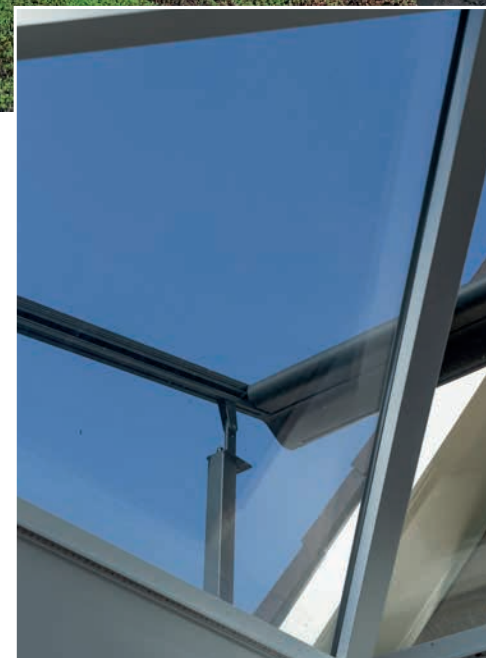

Zadeldak zonwering

Onze serrezonwering voor glazen zadeldaken wordt boven het dak gemonteerd in plaats van direct op het dak. Hierdoor is slechts één zonwering nodig om het volledige oppervlak te bedekken, in plaats van twee aparte systemen aan elke lange zijde van het dak. Deze opstelling biedt het grote voordeel dat ook de schuine glazen delen van het zadeldak worden afgeschermd van de zon, wat zorgt voor betere bescherming tegen hitte en verblinding.

De zonwering wordt ondersteund door vier op maat gemaakte staanders, die op stevige platen van 70 bij 70 centimeter staan. Deze platen zorgen voor voldoende draagkracht en worden optioneel op de bitumen dakbedekking verlijmd om lekkage te voorkomen, waardoor de constructie duurzaam en veilig is, zonder de integriteit van het dak aan te tasten.

Inclusief

Afstandsbediening

Smart Home Ready

Opties

Zon- en wind sensorbediening

Motor met muurschakelaar

Bediening

De bediening is standaard elektrisch (Somfy IO) met afstandsbediening. De motor is Smart Home Ready en voorbereid voor app-bediening via smartphone/tablet.

Maximale afmetingen

6,5 meter breed met een uitval van maximaal 6 meter uit een deel. In de breedte oneindig te koppelen.

Frame

Verkrijgbaar in standaard 47 RAL-kleuren en 10 structuurlakkleuren. Optioneel in alle andere RAL-kleuren verkrijgbaar. Bekijk alle kleuren van de Excellent collectie op pagina 24-25.

Doek

Keuze uit uitgebreide Excellent doekcollectie. Optioneel ook verkrijgbaar in de Ambiance Premium doekcollectie verkrijgbaar. Beschermd tegen regen en wind.