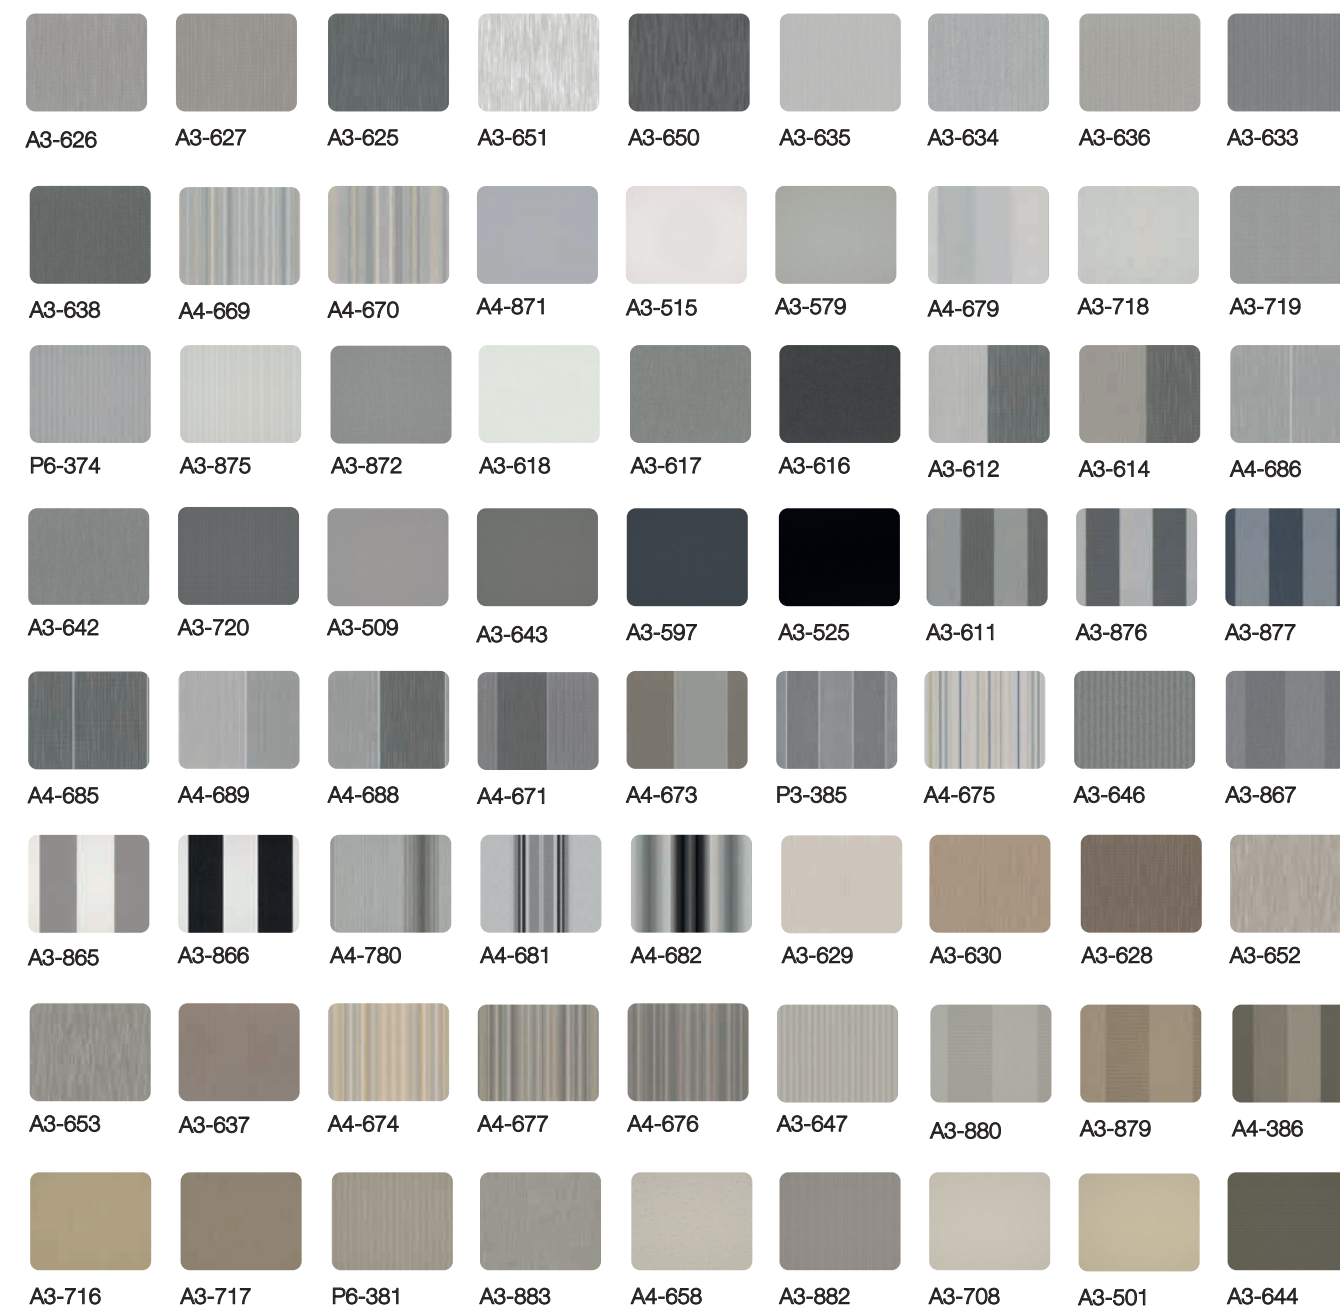

Hoogwaardige zonwerings- doeken

De Excellent doekcollectie, met meer dan 171 dessins, gebruikt de modernste verftechnieken, hoogwaardige afwerking en de beste verwerking voor hoge bestendigheid. De geavanceerde spinbadtechniek zorgt voor diepe en langdurige kleuren en is milieuvriendelijk, met 90% minder waterverbruik.

Speciale afwerkingen verlengen de levensduur en houden vuil weg. Moderne zonweringdoeken zijn waterafstotend, zodat regen bij een hoek van 14 graden goed wegloopt. Voorkom echter dat het doek lang vochtig blijft, omdat nat ingerolde doeken watervlekken, wikkelvouwen en schimmelgroei kunnen veroorzaken. Zorg altijd voor een droog zonneschermb!

Voorbeelden uit onze Excellent doekcollectie