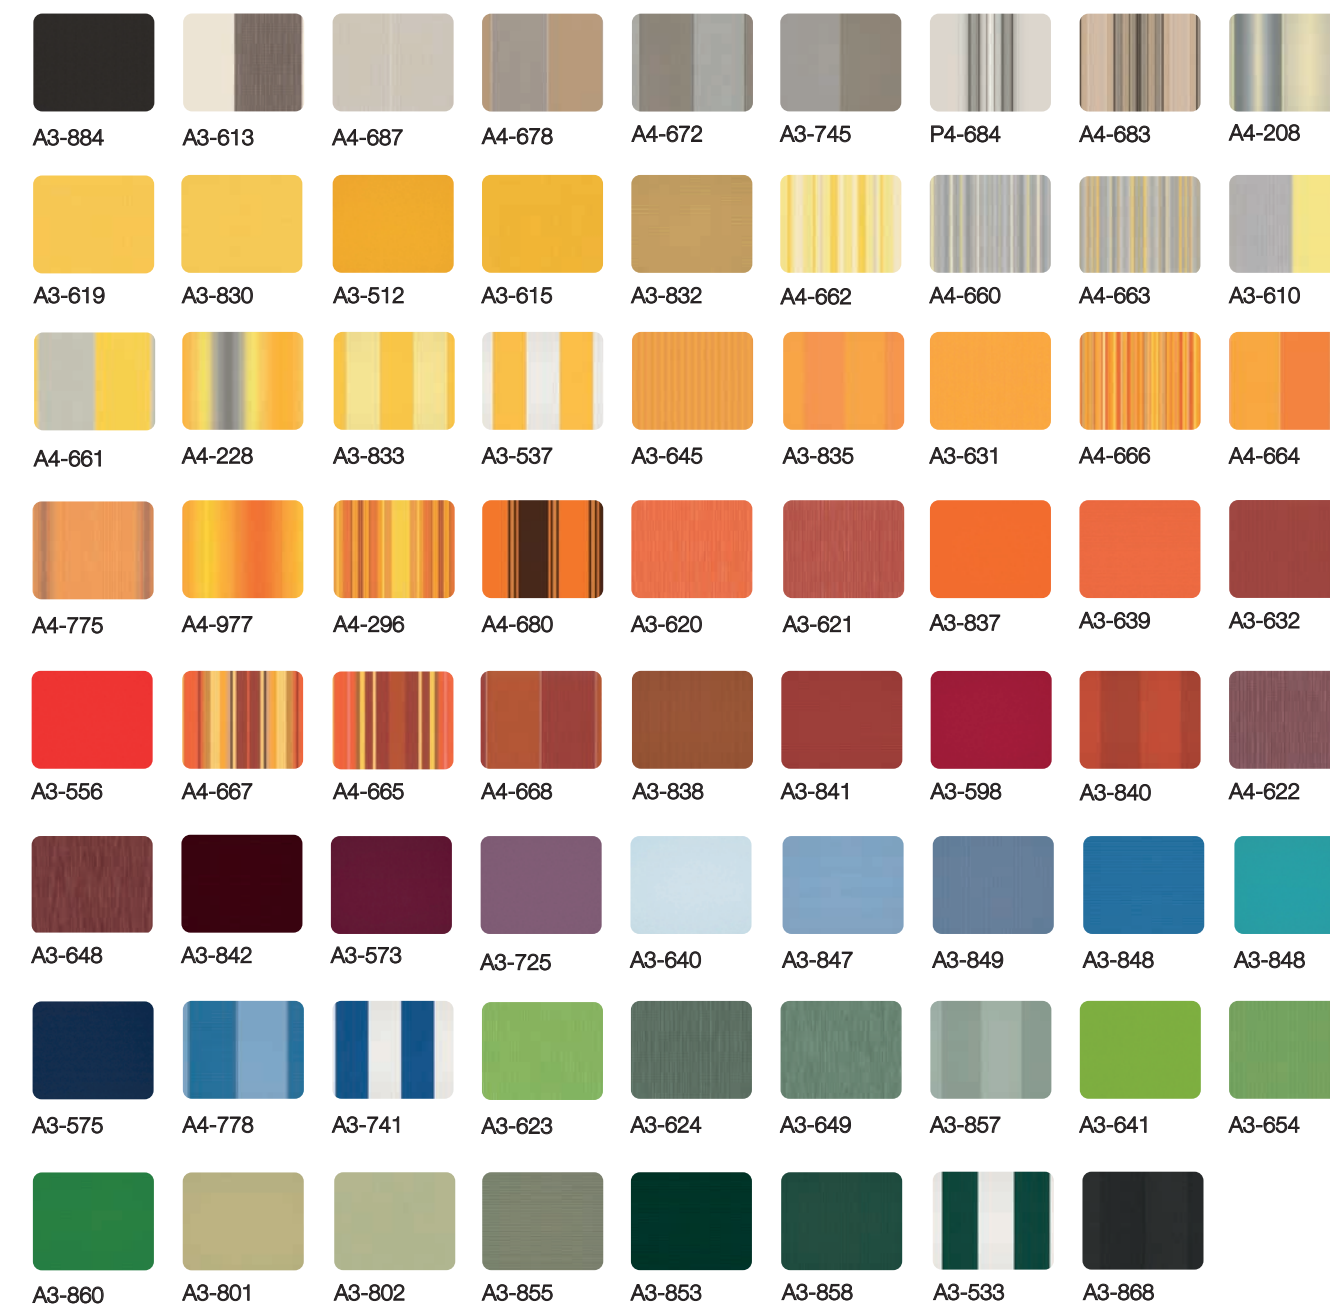

Hoogwaardige zonwerings- doeken

De Excellent doekcollectie, met meer dan 171 dessins, gebruikt de modernste verftechnieken, hoogwaardige afwerking en de beste verwerking voor hoge bestendigheid. De geavanceerde spinbadtechniek zorgt voor diepe en langdurige kleuren en is milieuvriendelijk, met 90% minder waterverbruik.

Speciale afwerkingen verlengen de levensduur en houden vuil weg. Moderne zonweringdoeken zijn waterafstotend, zodat regen bij een hoek van 14 graden goed wegloopt. Voorkom echter dat het doek lang vochtig blijft, omdat nat ingerolde doeken watervlekken, wikkelvouwen en schimmelgroei kunnen veroorzaken. Zorg altijd voor een droog zonneschermb!

Voorbeelden uit onze Excellent doekcollectie