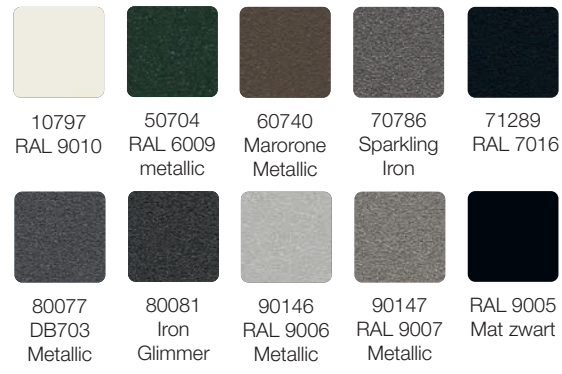

Bij de Comfort-line 130 en 230 kun je kiezen uit 192 glans RAL kleuren en 14 structuurlakken.

■ Excellent kleuren

Bij de Excellent zonwering (Sottezza en de WGM Top) kun je kiezen uit 49 standaard glans RAL kleuren en 10 structuurlakken. De overige RAL kleuren zijn optioneel verkrijgbaar in zowel glans als structuur.

9 Premium Krasvaste en vuilafstotende structuurlakken met een matte look

5 Premium Krasvaste en vuilafstotende structuurlakken met een metallic look

9 Excellent Krasvaste en vuilafstotende structuurlakken (met een metallic look)

Zonwerende stoffen voor de serre plissé

Op deze pagina vind je een uitgebreid overzicht van alle kleuren die beschikbaar zijn voor de serre plissé van zowel Luxaflex als Verosol.

Verosol Kleuren

Bij Verosol gaat het om hoogwaardige, gemetalliseerde stoffen die geleverd kunnen worden in vier transparanties. Deze transparanties variëren van volledig transparant tot verduisterend, wat je de mogelijkheid biedt om de perfecte lichtregeling voor elke ruimte te kiezen.

Luxaflex plissé kleuren

Verosol plissé kleuren

Keuze uit dichtheid van de stof

Sky 816
transparant

Openheidsfactor ¹	23%
Reflectie zonnestraling ²	44%
Lichttransmissie ³	29%
Totale warmtewering ⁴	67%

Breeze 812
semi-transparant