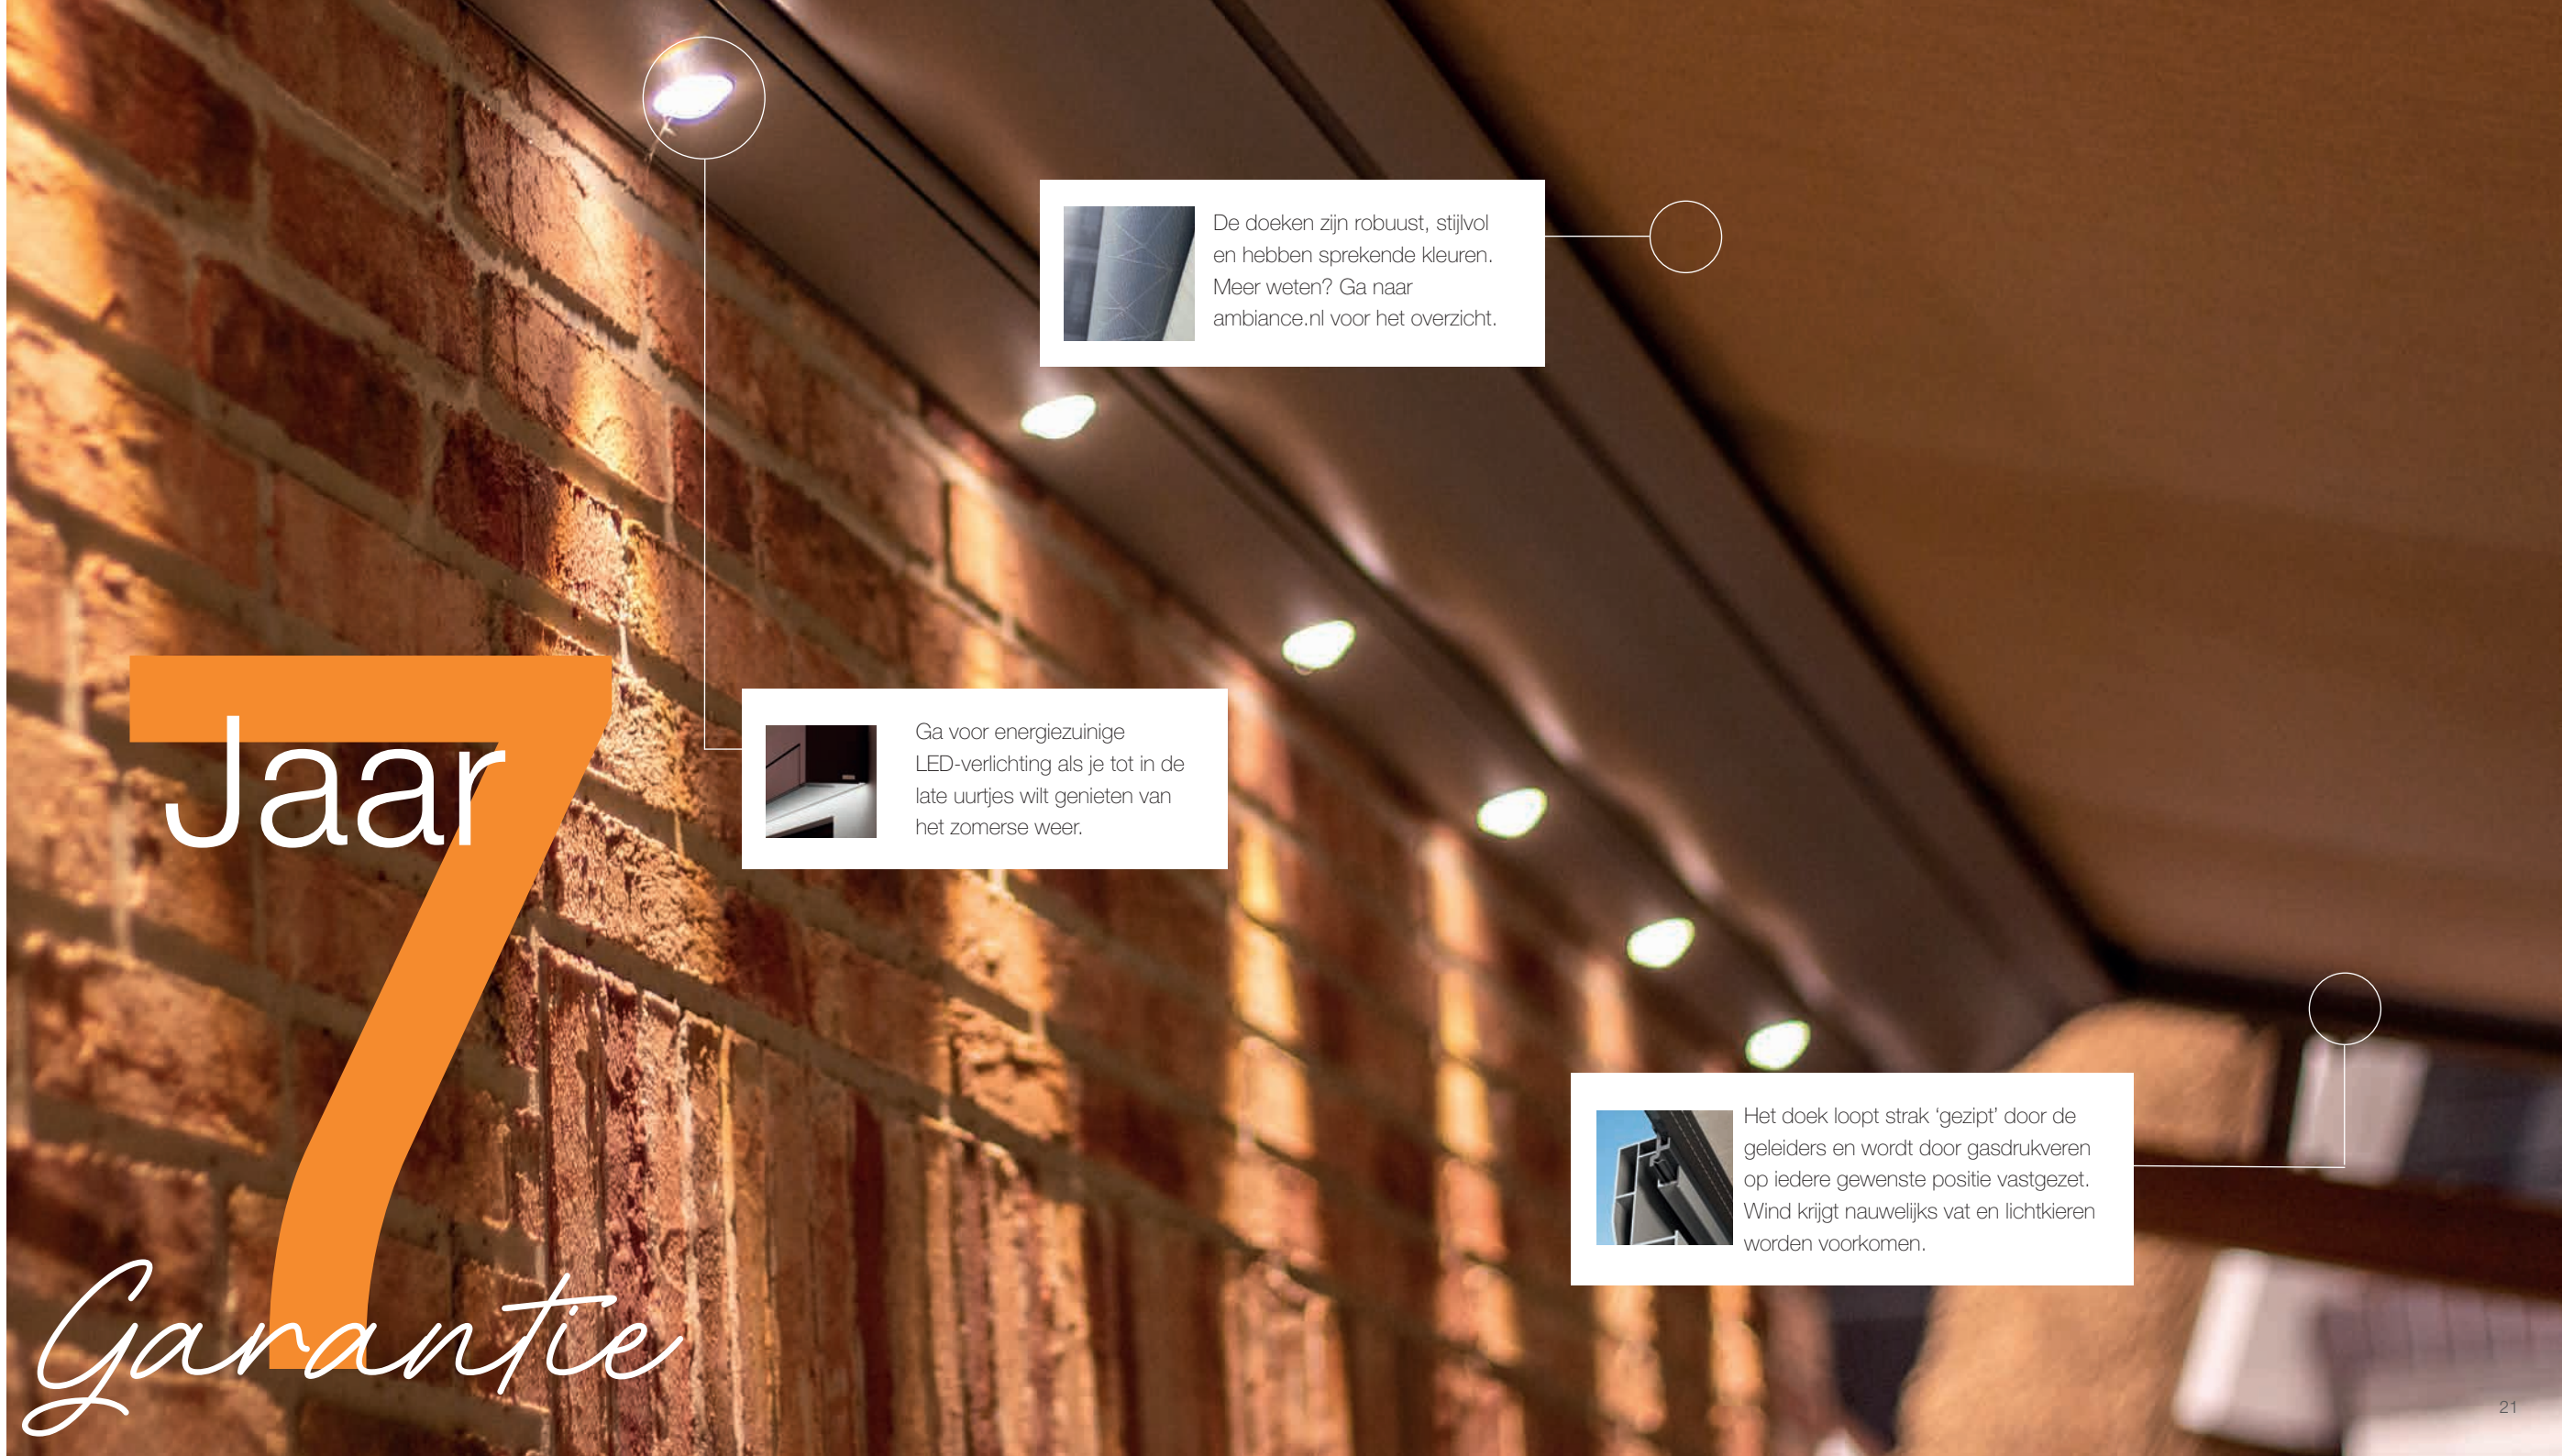

Verhoog het wooncomfort

Bij Ambiance vinden we belangrijk dat onze zonneschermen zoveel mogelijk gemak en comfort toevoegen aan jouw leefomgeving. Niet alleen nu, maar voor jaren. Onze zonneschermen worden daarom gemaakt uit onderdelen van de hoogste kwaliteit. Zo kun je optimaal gebruikmaken van jouw zonnescherm, tot in de late uurtjes buiten genieten en als het ware je woning verlengen.

Alleen het beste aluminium is goed genoeg. We passen uitsluitend premium kwaliteit aluminium toe. Alle aluminium onderdelen worden eerst op maat gezaagd of vorgeboord. Daarna worden de onderdelen in onze eigen fabriek gepoedercoat. Zo zijn er geen onbehandelde zaagsnedes of boorgaten en voorkomen we oxideren. Dat pakt goed uit voor de levensduur van het zonnescherm.

Lekker lang genieten van mooie, frisse doekkleuren. Onze doeken zijn uitsluitend van hoogwaardig weefsel gemaakt. De kleuren worden tot in de diepste vezels aangebracht. Het voordeel van onze kwaliteit: de kleuren blijven jarenlang helder. Elk doek heeft een impregnering en innovatieve nanotechnologie om vuil en water af te stoten.

Bovendien voldoen de doeken aan de actuele vereisten van UV-bescherming, scheurvastheid, weerbestendigheid, schimmelwering en milieuvriendelijkheid.

De doeken zijn robuust, stijlvol en hebben sprekende kleuren. Meer weten? Ga naar ambiance.nl voor het overzicht.

Ga voor energiezuinige LED-verlichting als je tot in de late uurtjes wilt genieten van het zomerse weer.

Het doek loopt strak 'gezip't' door de geleiders en wordt door gasdrukveren op iedere gewenste positie vastgezet. Wind krijgt nauwelijks vat en lichtkieren worden voorkomen.