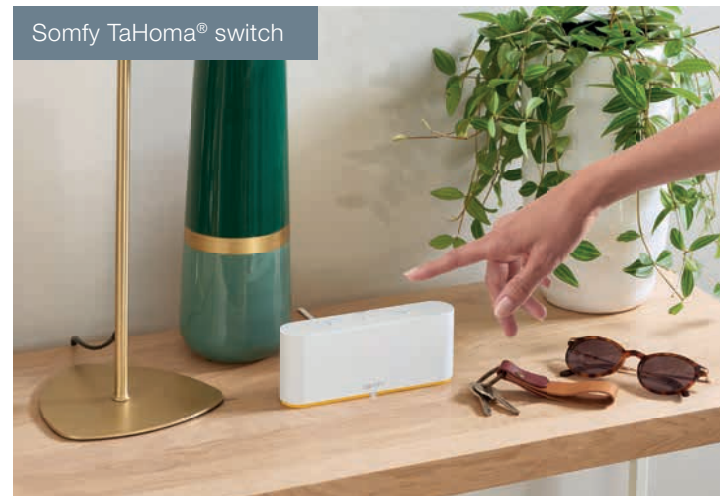

Bedieningsopties serrezonwering

Klaar voor de toekomst

Onze zonweringen zijn voorzien van Somfy io motoren. Deze zijn met een afstandsbediening te besturen, maar dat kan ook automatisch via zon- en windsensoren. De motoren zijn Smart Home Ready. Dat houdt in dat ze door de toevoeging van TaHoma® bedienbaar zijn via een overzichtelijke app op je smartphone of tablet. Het is ook mogelijk om automatische besturing in te stellen op basis van een tijdschema, zo hoef je er niet meer naar om te kijken.

Connect al jouw apparaten via één systeem en maak je huis slim!

TaHoma® switch en Luxaflex PowerView®

De basis van huisautomatisering voor buitenzonwering en Verosol serre plissés. Met de TaHoma® switch van Somfy verbind je alle apparaten in huis met de door jou vastgelegde scenario's. TaHoma® switch werkt met toonaangevende merken zoals Google Assistant, Sonos, Amazon Alexa, IFTTT, Philips Hue en Velux. Elk scenario wordt feilloos uitgevoerd, ook als je buitenshuis bent. De app is ontworpen in samenwerking met en voor gebruikers.