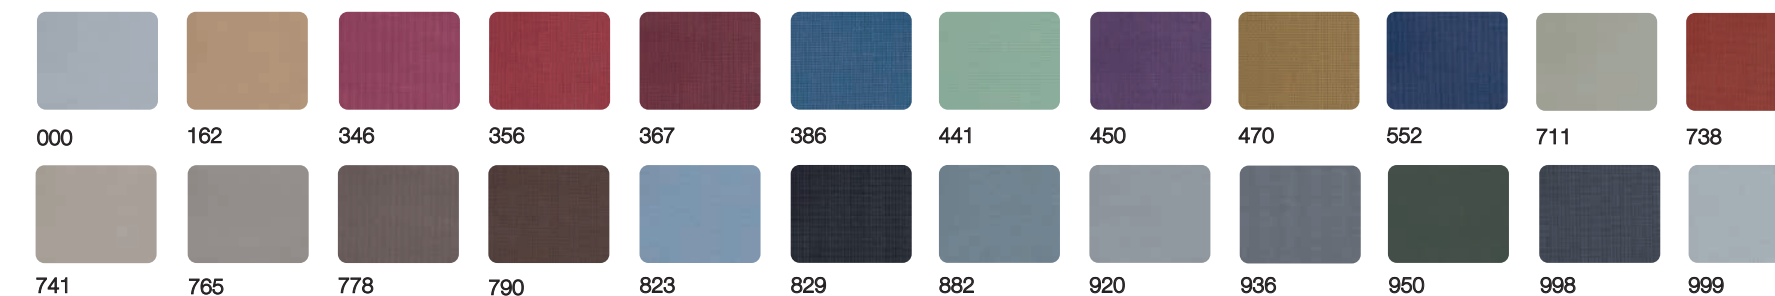

Zonwerende stoffen voor de serre plissé

Op deze pagina vind je een uitgebreid overzicht van alle kleuren die beschikbaar zijn voor de serre plissé van zowel Luxaflex als Verosol.

Verosol Kleuren

Bij Verosol gaat het om hoogwaardige, gemetalliseerde stoffen die geleverd kunnen worden in vier transparanties. Deze transparanties variëren van volledig transparant tot verduisterend, wat je de mogelijkheid biedt om de perfecte lichtregeling voor elke ruimte te kiezen.

Luxaflex Kleuren

Luxaflex biedt meer dan 200 doekkleuren, met een brede selectie aan decoratieve stoffen die verkrijgbaar zijn in verschillende prints, kleuren en structuren. De kleuren die in deze folder staan, dienen als een indicatie van de beschikbare kleuren, zodat je een idee krijgt van de diversiteit en stijlopties die Luxaflex biedt.

Luxaflex plissé kleuren

Verosol plissé kleuren

Keuze uit dichtheid van de stof

Sky 816
transparant

Openheidsfactor ¹	23%
Reflectie zonnestraling ²	44%
Lichttransmissie ³	29%
Totale warmtewering ⁴	67%

Breeze 812
semi-transparant

Isolerende stoffen voor de serre Duette®

Op deze pagina vind je een uitgebreid overzicht van alle beschikbare stofkleuren voor Luxaflex Duette® shades. De collectie biedt een rijke keuze uit verschillende kleuren, variërend van zachte, neutrale tinten tot levendige, opvallende kleuren. Elke stof is verkrijgbaar in verschillende transparantieniveaus, zoals lichtdoorlatend, semi-transparant en verduisterend, zodat je de perfecte balans kunt vinden tussen lichtinval, privacy en sfeer.