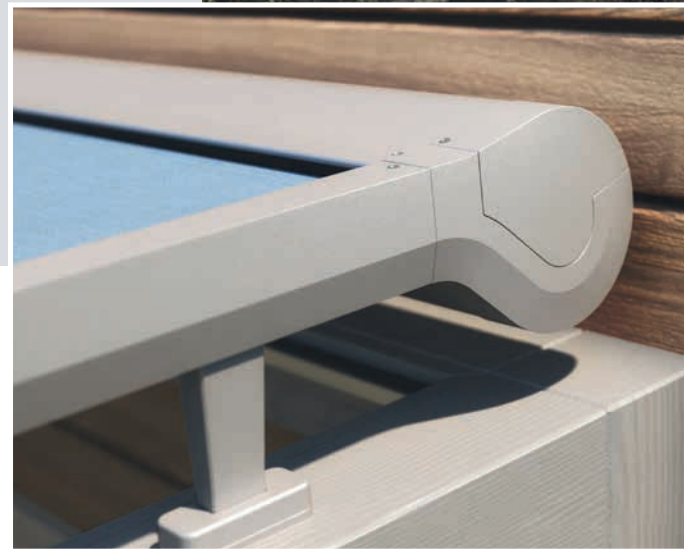

Excellent-line WGM Top

De WGM Top-serrezonwering is uitgerust met een innovatief en gepatenteerd spansysteem dat als het beste in zijn soort wordt beschouwd. Dit unieke systeem zorgt ervoor dat het doek altijd strak gespannen blijft, zelfs onder uitdagende weersomstandigheden. Dankzij deze techniek is de WGM Top bijzonder geschikt voor windgevoelige locaties, zoals bij water, open weilanden of op hogere verdiepingen. Het systeem kan windsnelheden tot windkracht 6 weerstaan, wat het zeer robuust maakt.

Bovendien maakt dit sterke spansysteem het mogelijk om grote maatvoeringen te behalen, met een breedte tot 600 cm of een uitval van eveneens 600 cm. Dit biedt veel flexibiliteit voor grote serres of terrasoverkappingen, waar betrouwbare en effectieve zonwering vereist is.

Dankzij de elektrische bediening kan de WGM Top eenvoudig worden bediend via afstandsbediening of smart home-systemen, wat bijdraagt aan extra comfort en gebruiksgemak. De WGM Top kan ook worden uitgerust met het Somfy IO-systeem. Dit systeem maakt bediening via de Tahoma Switch mogelijk, waardoor de zonwering eenvoudig via een app op je telefoon kan worden bediend. Daarnaast kan de zonwering worden gekoppeld aan zon-, wind- of regenautomaten, waardoor het systeem automatisch in- of uitrolt afhankelijk van de weersomstandigheden