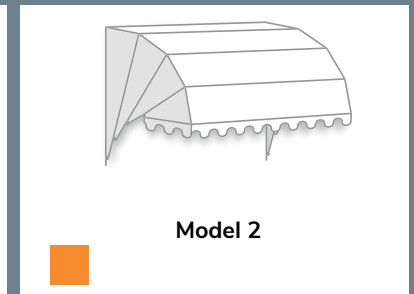

Het standaard model is een tijdloze klassieker met een gebogen frame dat optimale zonwering biedt. Dit model is geschikt voor zowel ramen als deuren en kan op-en-neer gelaten worden. Het standaard model kan ook geleverd worden met ronde afwerkingen (model, 3, 5,6,7,8,10 en 11) of rechte afwerkingen (model 16).

Petmodel Markies (model 2, 9, 12 en 13)

Het petmodel heeft een compacte, strakke vorm en biedt niet alleen effectieve zonwering, maar zorgt ook voor beter zicht naar buiten. Ideaal voor etalages en kleinere ramen.

Uitzetmodel Markies (model 15)

Met het handige klapmechanisme kan dit model eenvoudig in- en uitgeklapt worden, wat het ideaal maakt voor situaties waarin flexibiliteit nodig is. De deuren kunnen gemakkelijk geopend worden, zelfs wanneer de markies is uitgeschoven. Dit model is perfect om ook onder de markies comfortabel op een terras te zitten, beschermd tegen de zon.

Boutique Markies (14,17,18, 20, 21, 23,24, 27 en 28)

Dit luxe en vaste model, ideaal voor boetieks, combineert stijl en functionaliteit en geeft uw gevel een elegante uitstraling.

Luifels en Baldakijnen (model 19, 22, 25 en 26)

Schlappi's luifels zorgen ervoor dat u droog naar binnen kunt lopen, terwijl ze tegelijkertijd een decoratieve toevoeging vormen voor ingangen en terrassen.

Deze modellen zijn mogelijk in zowel hout als aluminium.
De overige modellen zijn uitsluitend in aluminium verkrijgbaar.