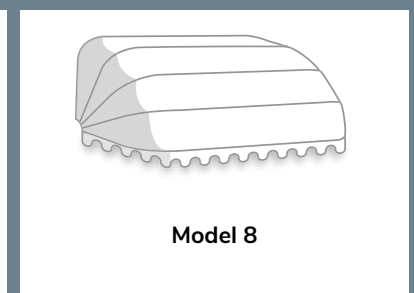

Het standaard model is een tijdloze klassieker met een gebogen frame dat optimale zonwering biedt. Dit model is geschikt voor zowel ramen als deuren en kan op-en-neer gelaten worden. Het standaard model kan ook geleverd worden met ronde afwerkingen (model, 3, 5,6,7,8,10 en 11) of rechte afwerkingen (model 16).

Petmodel Markies (model 2, 9, 12 en 13)

Het petmodel heeft een compacte, strakke vorm en biedt niet alleen effectieve zonwering, maar zorgt ook voor beter zicht naar buiten. Ideaal voor etalages en kleinere ramen.

Uitzetmodel Markies (model 15)

Met het handige klapmechanisme kan dit model eenvoudig in- en uitgeklapt worden, wat het ideaal maakt voor situaties waarin flexibiliteit nodig is. De deuren kunnen gemakkelijk geopend worden, zelfs wanneer de markies is uitgeschoven. Dit model is perfect om ook onder de markies comfortabel op een terras te zitten, beschermd tegen de zon.

Boutique Markies (14,17,18, 20, 21, 23,24, 27 en 28)

Dit luxe en vaste model, ideaal voor boetieks, combineert stijl en functionaliteit en geeft uw gevel een elegante uitstraling.

Luifels en Baldakijnen (model 19, 22, 25 en 26)

Schlappi's luifels zorgen ervoor dat u droog naar binnen kunt lopen, terwijl ze tegelijkertijd een decoratieve toevoeging vormen voor ingangen en terrassen.

Deze modellen zijn mogelijk in zowel hout als aluminium.
De overige modellen zijn uitsluitend in aluminium verkrijgbaar.