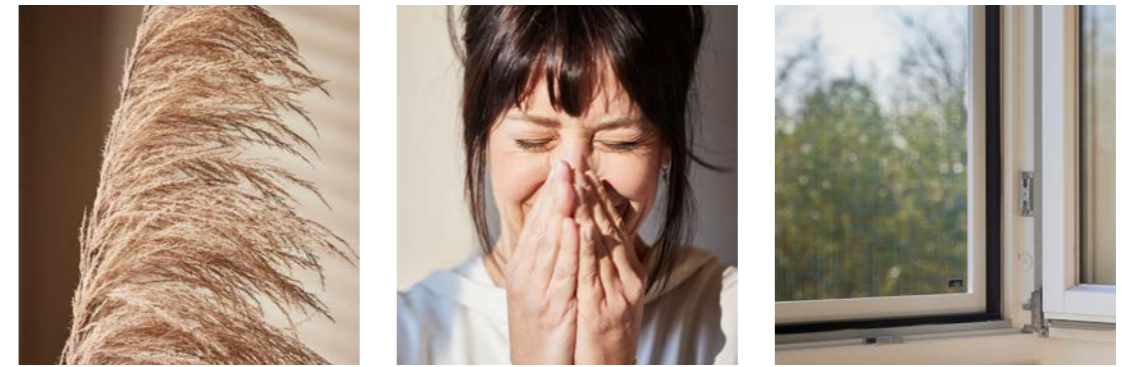

VERSCHILLENDE SOORTEN GAAS

POLL-TEX® GAAS

Poll-Tex® draagt het Ecarf (European Centre for Allergy Research Foundation) certificaat. Hiermee wordt meer dan 90% van de pollen uit de lucht gefilterd, waardoor de kans op hooikoortsverschijnselen aanzienlijk afneemt.

CLEARVIEW™ GAAS

De draden van dit gaas zijn dunner, waardoor het zicht naar buiten verbeterd is en er 25 procent meer ventilatie mogelijk is ten opzichte van het standaard zwarte gaas. Je behoudt je uitzicht én weert insecten.