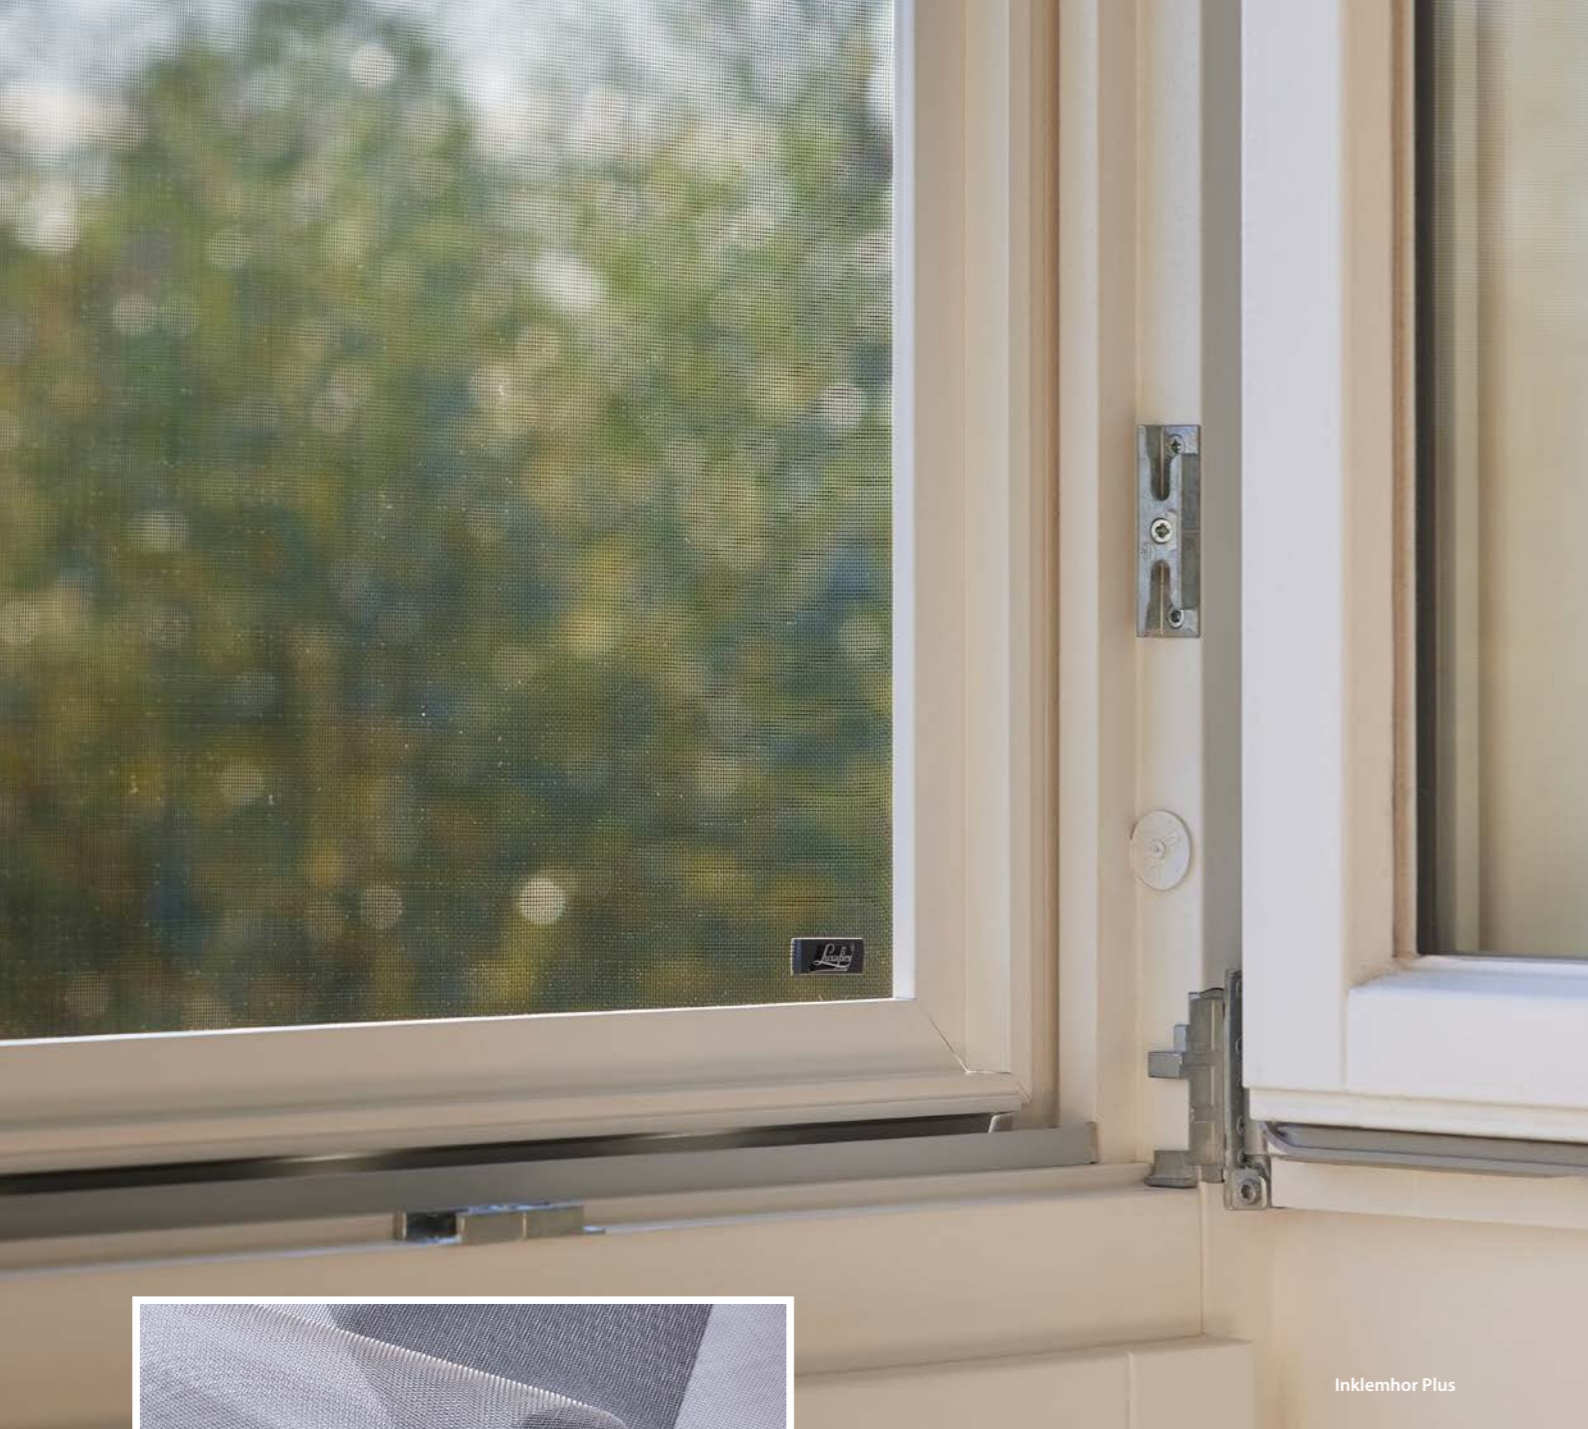

Raam- en deurhorren

van de grootste zonweringspecialist van Nederland.

Plissé hordeur Allure Plus

Horren

**LAAT FRISSE LUCHT BINNEN EN
HOUD INSECTEN BUITEN**

Luxaflex® horren zijn hiervoor de ideale oplossing, ze bieden volop mogelijkheden je huis optimaal te ventileren. De raam- en deurhorren worden voor jou op maat gemaakt met de beste materialen, zodat je verzekerd bent van een jarenlange bescherming tegen insecten.